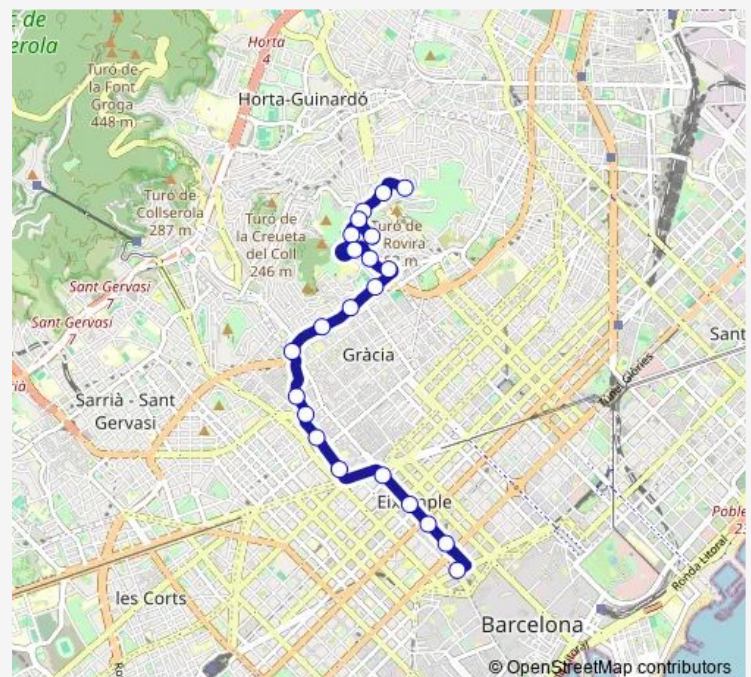

### Route schedule

Pl Catalunya - Rambla Catalunya — Doctor Bové - Penyal

Monday —

Tuesday —

Wednesday —

Thursday —

Friday —

Saturday 06:30-23:00

### Route info

Direction: Pl Catalunya - Rambla Catalunya

Stops: 24

Trip Duration: 0 hour 46 min

24 — Pl. Catalunya / El Carmel

BusMaps

Doctor Bové - Ptge de la Cadenera

Doctor Bové - Pg de la Font de la Mulassa

## Route info

Direction: PI Catalunya - Rambla Catalunya

Stops: 24

Trip Duration: 0 hour 48 min