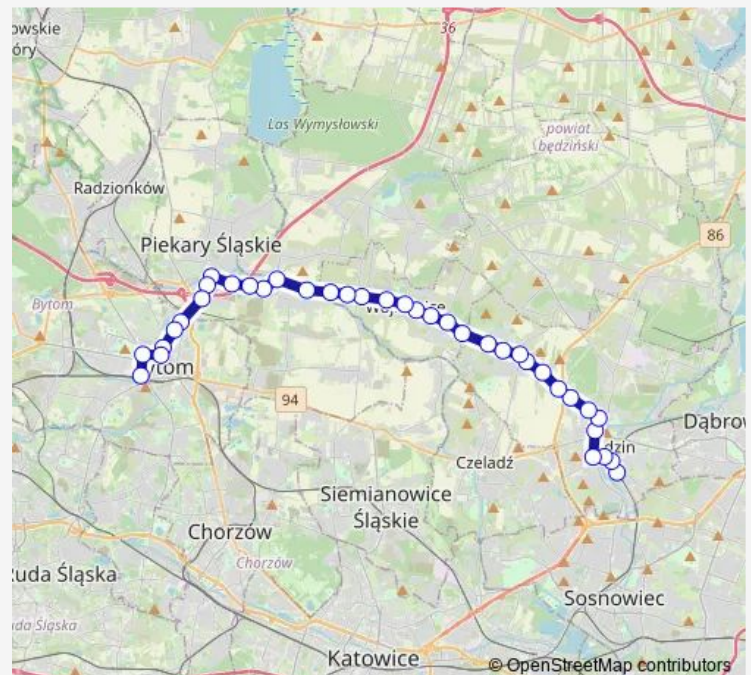

Wojkowice Park

Żychcice Alfred

Żychcice Pętla

Route schedule

Będzin Kościuszki — Bytom Dworzec

Monday 05:19-22:12

Tuesday 05:07-22:12

Wednesday 05:19-22:12

Thursday 05:19-22:12

Friday 05:19-22:12

Saturday 05:07-22:12

Sunday 07:03-21:48

Route info

Direction: Będzin Kościuszki

Stops: 37

Trip Duration: 0 hour 58 min

Szarlej Osiedle Sowińskiego

Szarlej Wyszyńskiego

Szarlej Szpital

Szarlej Obwodnica [nż]

Bytom Kruszcowa

Bytom Mickiewicza

Bytom Szpital Nr 1

Bytom Chrobrego