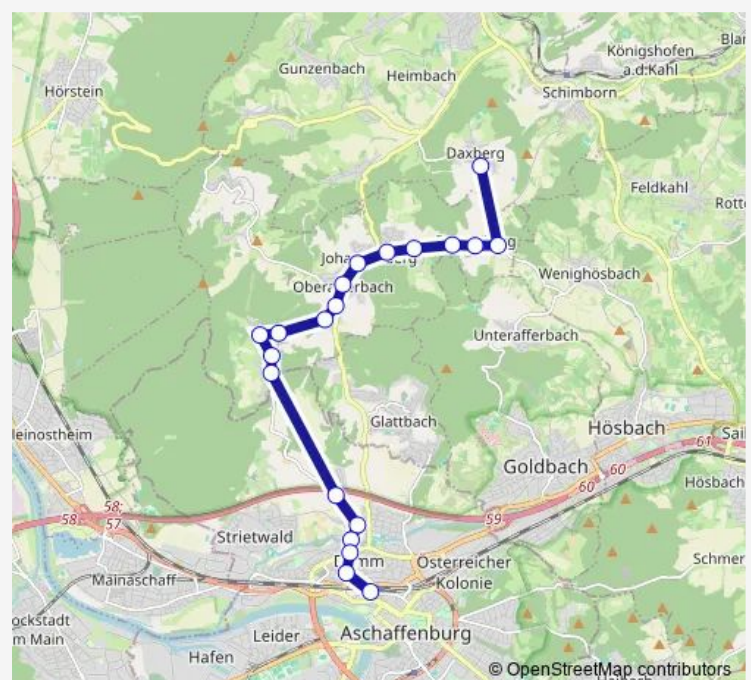

Direction

Aschaffenburg, Hauptbahnhof/Rob — Hösbach, Schulzentrum

20 stops

[Open route schedule](#)

Aschaffenburg, Hauptbahnhof/Rob

Aschaffenburg, Stadtpalais

Aschaffenburg, Grauer Stein

AB-Damm, Lange Str.

Oberafferbach, Am Kreuz

Johannesberg, Kirche

Johannesberg, Abzweigung

Breunsberg, Hagelhof

Breunsberg, Frankenstr. 2

Breunsberg, Feuerwehr

Breunsberg, Kreuzung

Hösbach, Schulzentrum

Route schedule

Aschaffenburg, Hauptbahnhof/Rob — Hösbach, Schulzentrum

Monday 07:27

Tuesday 07:27

Wednesday 07:27

Thursday 07:27

Friday 07:27

Saturday —

Sunday —

Route info

Direction: Aschaffenburg, Hauptbahnhof/Rob

Stops: 20

Trip Duration: 0 hour 34 min

Direction

Aschaffenburg, Hauptbahnhof/Rob — Hösbach, Schulzentrum

24 stops