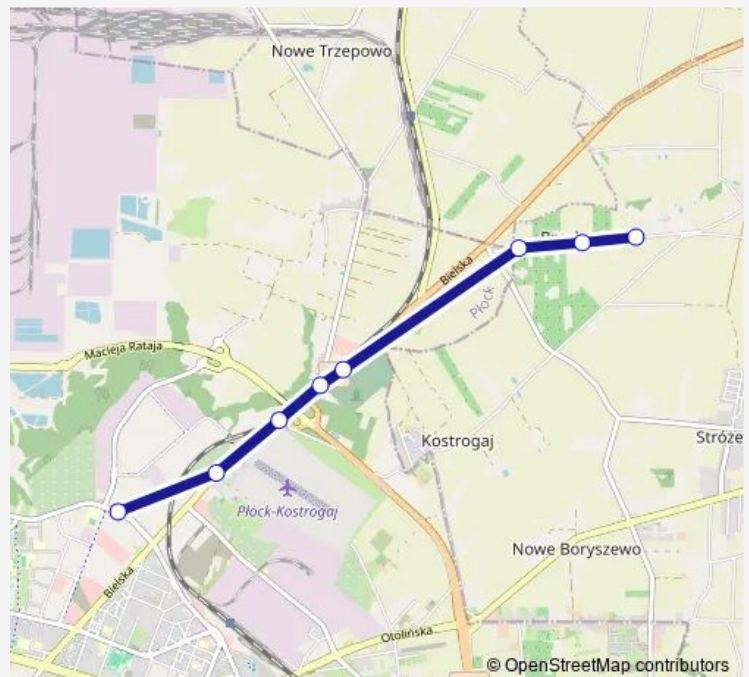

Bus 24 -Brochocin-Wyszogrodzka, Wisła 03[Go to website](#)**Direction**

Przemysłowa — Brochocin, Ośrodek

8 stops

[Open route schedule](#)

Przemysłowa

Lotnisko

Jędrzejewo

Cm. Komunalny 02

Cm. Komunalny 04

Brochocin, Bielska

Brochocin, wieś

Brochocin, Ośrodek

Route schedule

Przemysłowa — Brochocin, Ośrodek

Monday 05:53

Tuesday 05:53

Wednesday 05:53

Thursday 05:53

Friday 05:53

Saturday 08:07

Sunday 08:22-09:22

Route info

Direction: Przemysłowa

Stops: 8

Trip Duration: 0 hour 9 min

Direction

undefined — undefined

0 stops

[Open route schedule](#)**Route schedule**

undefined — undefined

Monday	19:01
Tuesday	19:01
Wednesday	19:01
Thursday	19:01
Friday	19:01
Saturday	18:05
Sunday	18:05