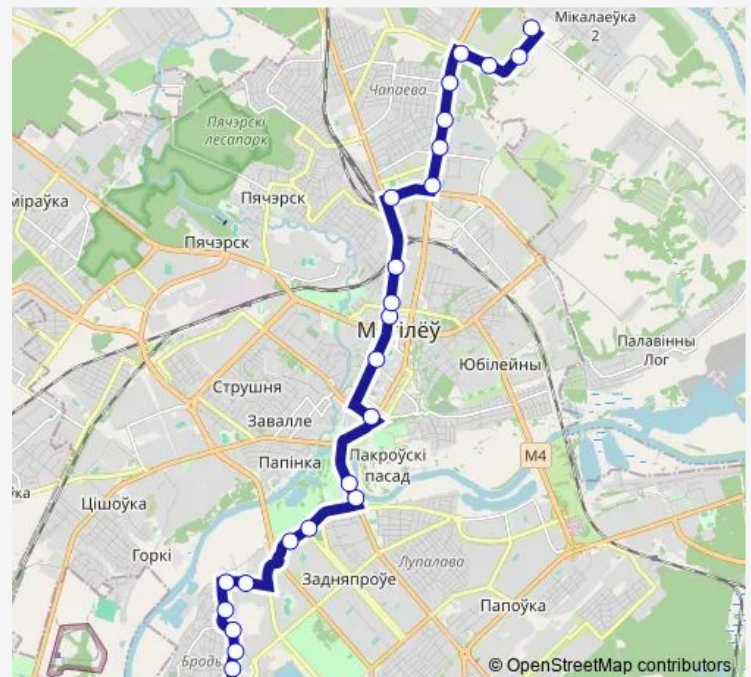

Thursday 05:32-23:32

Friday 05:32-23:32

Saturday 06:00-21:40

Sunday 06:00-21:40

Route info

Direction: Школа №13

Stops: 26

Trip Duration: 0 hour 52 min

Могилёвский лесхоз

улица Турова

Минирынок

улица Жемчужная

Микрорайон Соломинка

Direction

Микрорайон Соломинка — Школа №13

30 stops