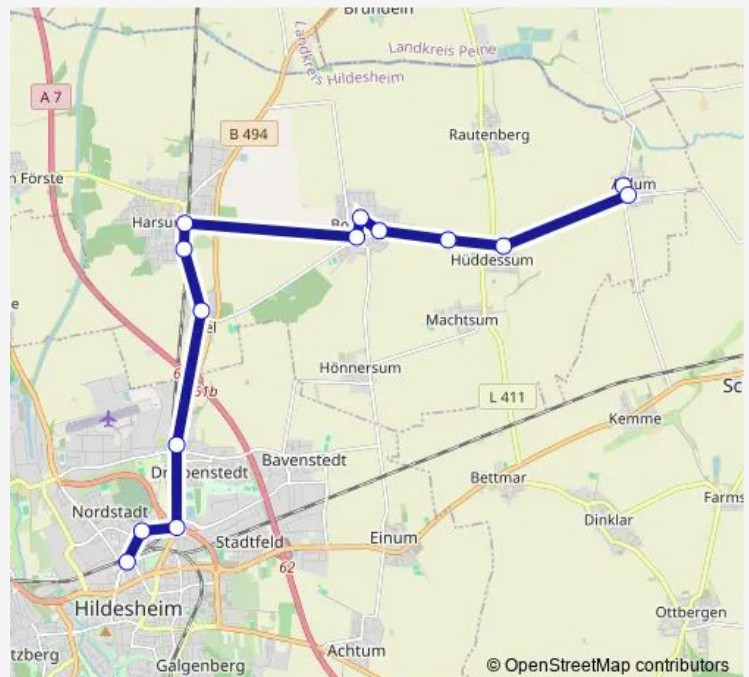

Bus 24

[Go to website](#)

Direction

Adlum/Brinkstraße — Hildesheim Hauptbahnhof-Zob

15 stops

[Open route schedule](#)

Adlum/Brinkstraße

Adlum/Antoniusheim

Drispenstedt (Rvhi)

Hildesheim Kennedydamm

Hildesheim Ottostraße

Hildesheim Hauptbahnhof-Zob

Hildesheim Hauptbahnhof-Zob

Route schedule

Adlum/Brinkstraße — Hildesheim Hauptbahnhof-Zob

Monday 05:40-19:10

Tuesday 05:40-19:10

Wednesday 05:40-19:10

Thursday 05:40-19:10

Friday 05:40-19:10

Saturday 07:10-18:10

Sunday 10:10-16:10

Route info

Direction: Adlum/Brinkstraße

Stops: 15

Trip Duration: 0 hour 29 min

Direction

Borsum/Kirche — Hildesheim Kardinal-Bertram-Straße

10 stops

[Open route schedule](#)

Borsum/Kirche

Borsum/Kolping-Straße