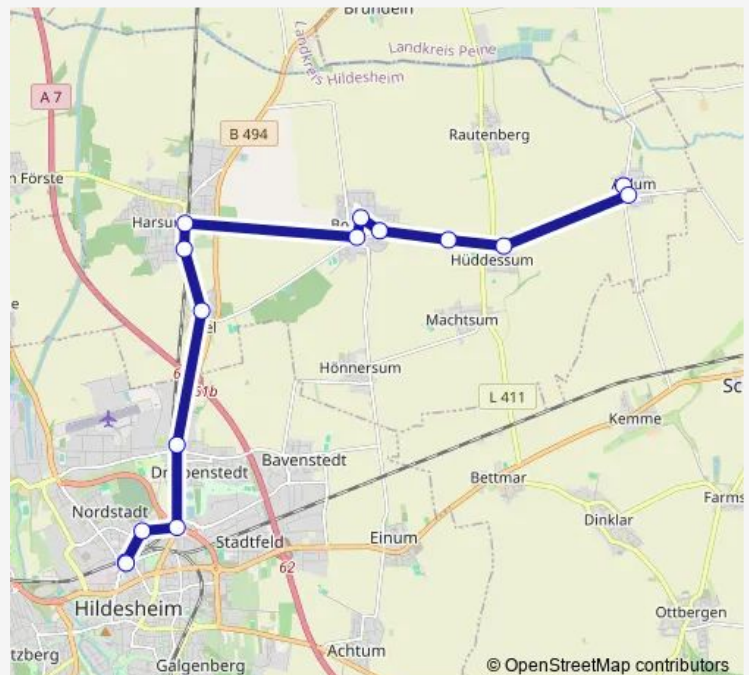

Drispfenstedt (Rvhi)

Hildesheim Kennedydamm

Hildesheim Ottostraße

Hildesheim Bahnhof Stadtbus

Route schedule

Adlum/Brinkstraße — Hildesheim Bahnhof Stadtbus

Monday 05:40-19:10

Tuesday 05:40-19:10

Wednesday 05:40-19:10

Thursday 05:40-19:10

Friday 05:40-19:10

Saturday 07:10-18:10

Sunday 10:10-16:10

Route info

Direction: Adlum/Brinkstraße

Stops: 14

Trip Duration: 0 hour 29 min

Direction

Hildesheim Bahnhof Stadtbus — Adlum/Brinkstraße

13 stops

[Open route schedule](#)

Hildesheim Bahnhof Stadtbus

Hildesheim Ottostraße

Hildesheim Kennedydamm

Drispenstedt (Rvhi)

Asel

Harsum/Konr.-Adenauer-Str.

Harsum/Morgenstern

Borsum/Volksbank

Borsum/Kolping-Straße

Borsum/Kirche

Hueddessum/Hogesmühle