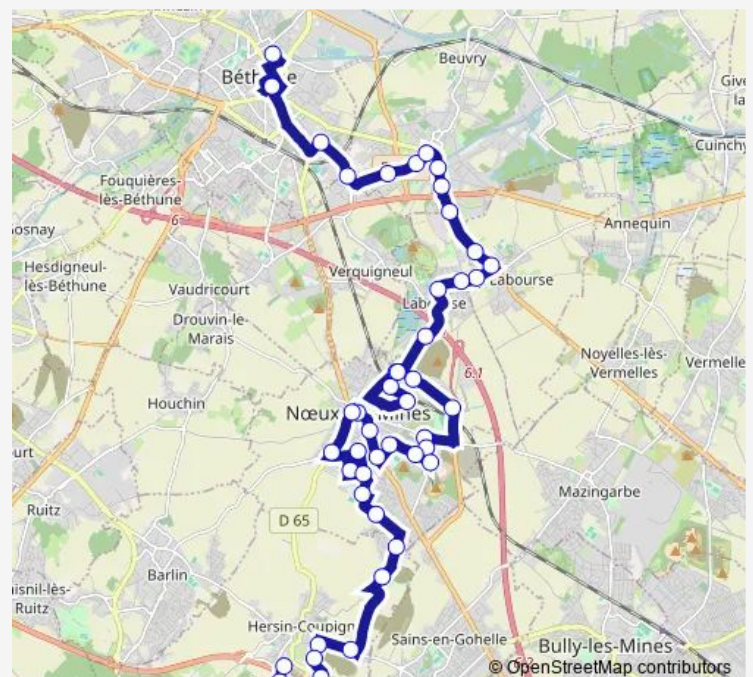

Parc Voltaire

Lycée d'Artois

Rue Pasteur

Route schedule

Hôpital - Quai 3 — Tirtaine

Monday 07:14

Tuesday 07:14

Wednesday 07:14

Thursday 07:14

Friday 07:14

Saturday 07:14

Sunday —

Route info

Direction: Hôpital - Quai 3

Stops: 34

Trip Duration: 0 hour 53 min

24 — Bethune - Noeux-LES-Mines - Hersin-Coupigny

Collège A.France

Louise Weiss

Maistre

Château d'Eau

Marcel Rémi

Champs d'Argent

Eylau

Lamendin

Parc des Anglais

Les Oiseaux

Gendarmerie

Place Salengro

Tirtaine

Direction

Tirtaine — Hôpital - Quai 4