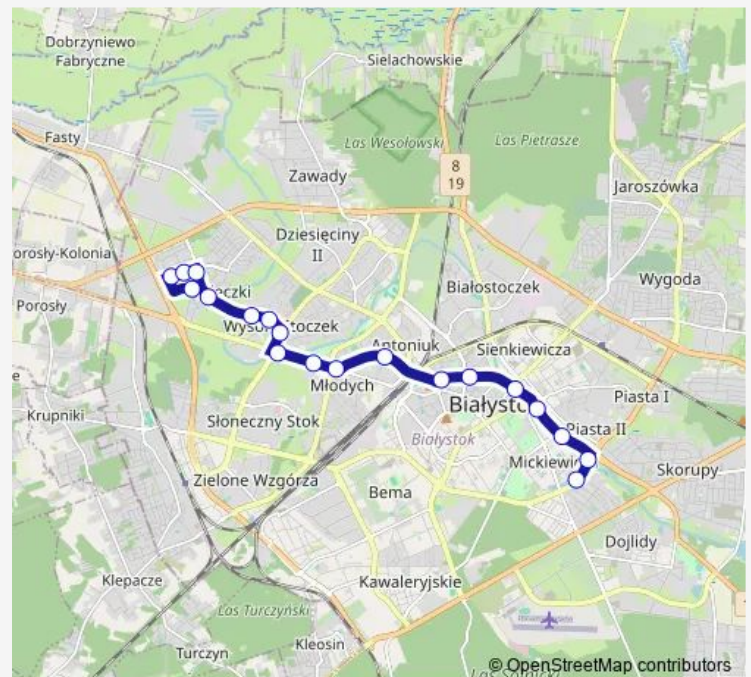

Herberta/Pętla(155)

Route schedule

Miłosza/Atrium Biała(284) — Herberta/Pętla(155)

Monday 04:55-22:59

Tuesday 04:55-22:59

Wednesday 04:55-22:59

Thursday 04:55-22:59

Friday 04:55-22:59

Saturday 05:00-21:05

Sunday 05:03-21:13

Route info

Direction: Miłosza/Atrium Biała(284)

Stops: 20

Trip Duration: 0 hour 31 min

Direction

Herberta/Pętla(155) — Kuronia/Myśliwska(374)

24 stops

[Open route schedule](#)

Herberta/Pętla(155)

KEN/Pietkiewicza(169)

KEN/Pietkuna(646)

Kołłątaja/Mackiewiczza(643)

Kołłątaja/Bacieczki(644)

Kołłątaja/Dworska (C)(645)

Swobodna/Wysoki Stoczek(459)

Konstytucji 3 Maja/Swobodna(165)

al. Jana Pawła II/Rzeka Biała(593)

al. Jana Pawła II/Centrum Handlowe(602)

Zwycięstwa/Hetmańska(594)

al. Solidarności/Choroszczańska(121)

al. Piłsudskiego/pl. Niepodległości(301)