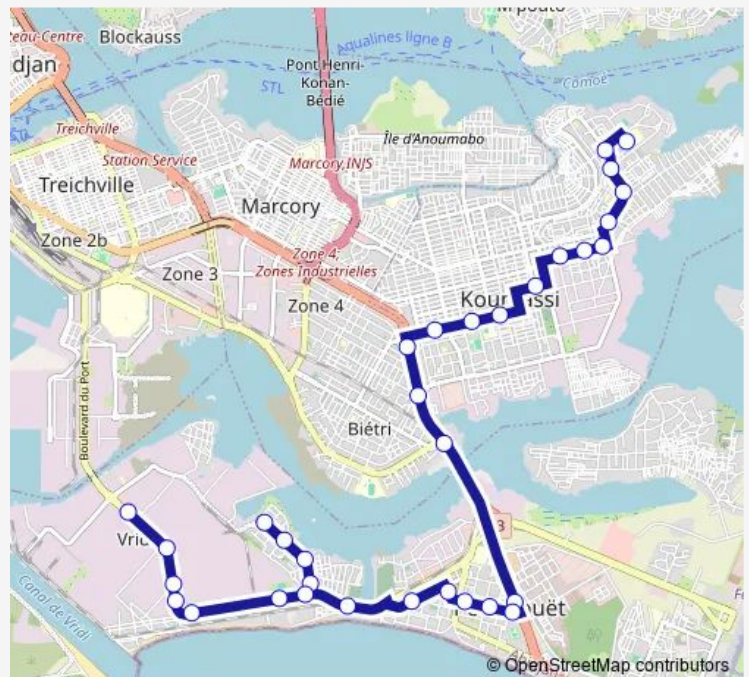

Bus 24 Cpma Vridi ↔ Koumassi Nord-Est

[Go to website](#)

Direction

Simat — Terminus Koumassi Nord-Est

34 stops

[Open route schedule](#)

- Simat
- Cpma
- Gestoci
- Vridi Iran
- Arrêt Sir
- CIE Vridi Cité
- Sodeci Vridi Cité
- Pharmacie Vridi Sir
- Terminus 53 Vridi Cité
- Foyer Polyvalent
- Pharmacie Vridi Sir
- Sodeci Vridi Cité
- EPP Petit Bassam
- EPP Selmer
- Mairie Port-Bouët
- Marché Port-Bouët
- Parmacie Océan
- Lycée Moderne de Port-Bouët
- 43e Bima
- Carrefour Akwaba
- Digue Koumassi

Route schedule

Simat — Terminus Koumassi Nord-Est

Monday	06:00
Tuesday	06:00
Wednesday	06:00
Thursday	06:00
Friday	06:00
Saturday	06:00
Sunday	06:00

Route info

Direction: Simat

Stops: 34

Trip Duration: 1 hour 5 min

■ 24 — Cpma Vridi ↔ Koumassi Nord-Est

CIE BIA Sud

Centre Commercial Koumassi

EPP Bad

EX Collège Ajavon

Terminus Koumassi

1ère Entrée Sogefia

Pharmacie Regina

2e Entrée Sogefia

Garage Akwaba

Cours la Source

Résidence Agouti

Collège Bon Samaritain

Terminus Koumassi Nord-Est

Direction

Terminus Koumassi Nord-Est — Simat