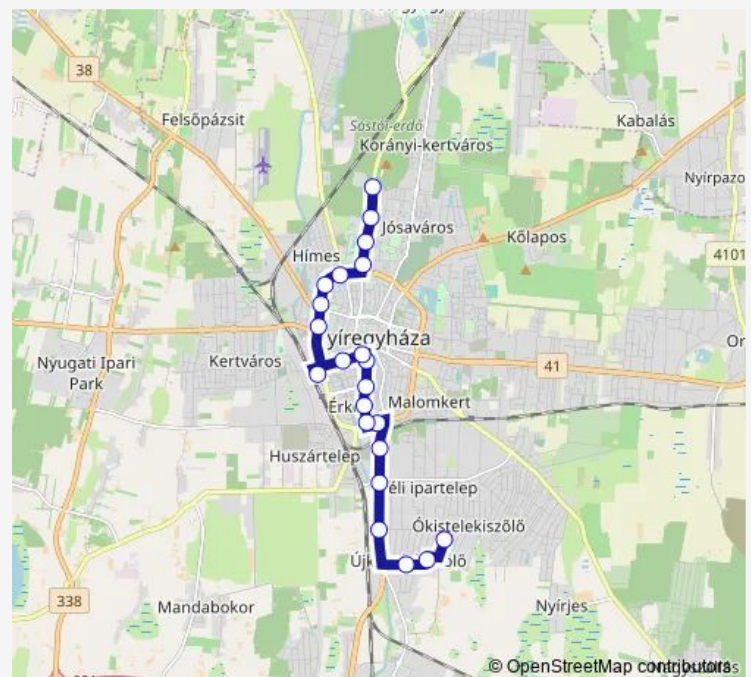

### Route schedule

Nyíregyháza, Kistelekiszlő — Nyíregyháza, Sóstói úti kórház

Monday	06:28-17:30
Tuesday	06:28-17:30
Wednesday	06:28-17:30
Thursday	06:28-17:30
Friday	06:28-17:30
Saturday	—
Sunday	—

### Route info

Direction: Nyíregyháza, Kistelekiszlő

Stops: 22

Trip Duration: 0 hour 35 min

## Direction

Nyíregyháza, Sóstói úti kórház — Nyíregyháza, Kistelek-iszóló

20 stops

[Open route schedule](#)

Nyíregyháza, Sóstói úti kórház

Nyíregyháza, Egyetem

Nyíregyháza, Városi Stadion

Nyíregyháza, Stadion utca

## Route info

Direction: Nyíregyháza, Sóstói úti kórház

Stops: 20

Trip Duration: 0 hour 27 min