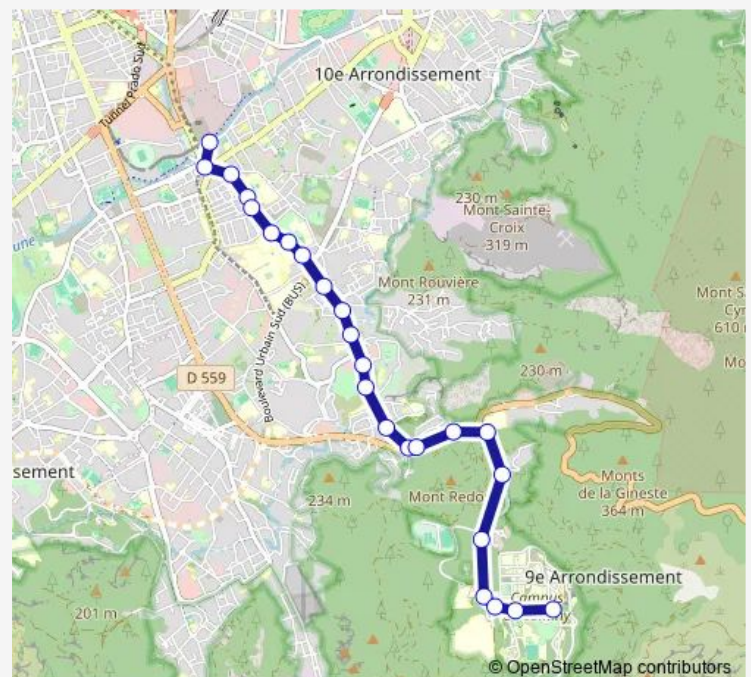

### Route schedule

Métro Ste Marguerite Dromel — Campus de Luminy

Monday 04:30-21:25

Tuesday 04:30-21:25

Wednesday 04:30-21:25

Thursday 04:30-21:25

Friday 04:30-21:25

Saturday 04:30-21:25

### Route info

Direction: Métro Ste Marguerite Dromel

Stops: 24

Trip Duration: 0 hour 20 min

Luminy PN des Calanques

Luminy Faculté

Campus de Luminy

## Route info

Direction: Campus de Luminy

Stops: 23

Trip Duration: 0 hour 25 min