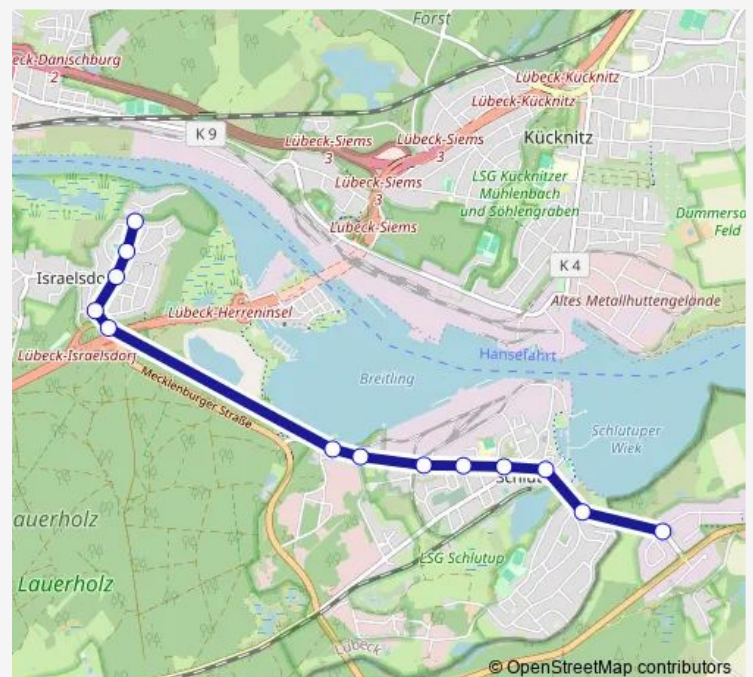

Lübeck Normannenweg

Route schedule

Selmsdorf An der Trave — Lübeck Normannenweg

Monday 08:03-15:33

Tuesday 08:03-15:33

Wednesday 08:03-15:33

Thursday 08:03-15:33

Friday 08:03-15:33

Saturday —

Sunday —

Route info

Direction: Selmsdorf An der Trave

Stops: 13

Trip Duration: 0 hour 15 min

Direction

Lübeck Normannenweg — Selmsdorf An der Trave

13 stops

[Open route schedule](#)

Lübeck Normannenweg

Lübeck Germanenweg

Lübeck Wilhelm-Wisser-Weg

Lübeck Ernst-Deecke-Weg

Lübeck Kreuzwegbrücke

Lübeck Travehaus

Lübeck Königsberg

Lübeck Fabrikstraße

Lübeck Beim Meilenstein

Lübeck Wesloer Straße

Lübeck-Schlutup Markt

Lübeck Trave-Park

Selmsdorf An der Trave

Route schedule