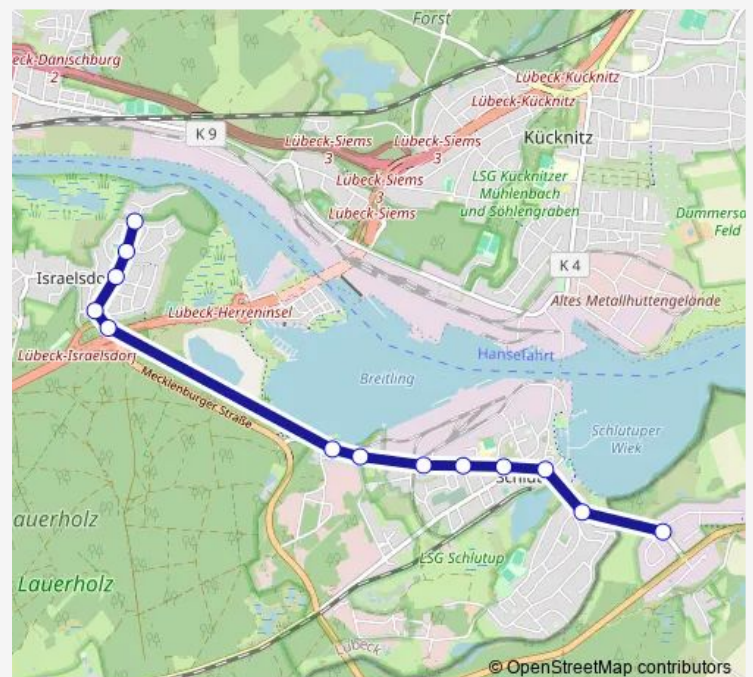

Lübeck Beim Meilenstein

Lübeck Fabrikstraße

Lübeck Königsberg

Lübeck Travehaus

Lübeck Kreuzwegbrücke

Lübeck Ernst-Deecke-Weg

Lübeck Wilhelm-Wisser-Weg

Lübeck Germanenweg

Lübeck Normannenweg

### Route schedule

Selmsdorf An der Trave — Lübeck Normannenweg

Monday 13:03-15:03

Tuesday 13:03-15:03

Wednesday 13:03-15:03

Thursday 13:03-15:03

Friday 13:03-15:03

Saturday —

### Route info

Direction: Selmsdorf An der Trave

Stops: 13

Trip Duration: 0 hour 15 min