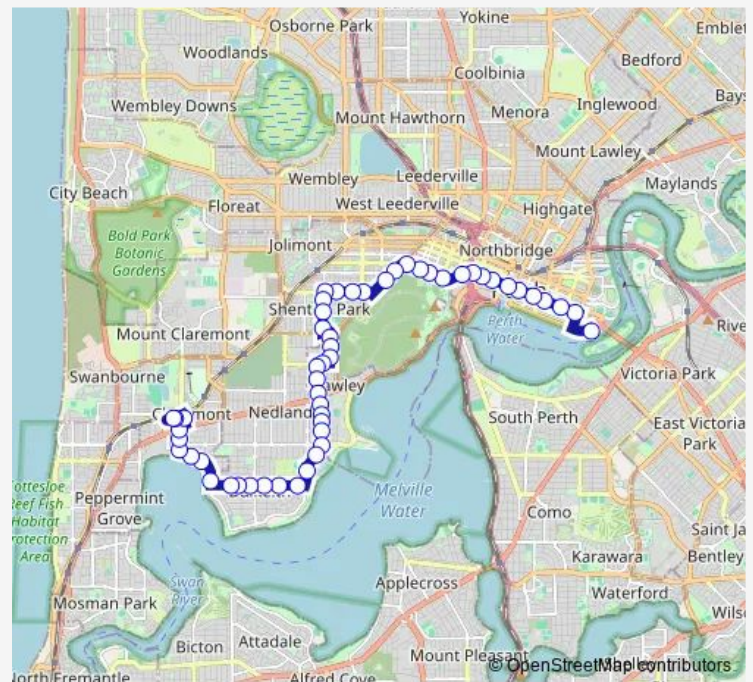

Bay View Tce Before Victoria Av

Victoria Av After Freshwater Cl

Victoria Av Before Bay Rd

Victoria Av Before Watkins Rd

Victoria Av Before Waratah Av

Waratah Av Before Robert St

Waratah Av After Shrike Ln

Waratah Av After Adelma Rd

Broadway Edward Street Cat Id 126

Route schedule

Claremont Stn Stand 3 — Access Rd Point Fraser

Monday 05:08-22:58

Tuesday 05:08-22:58

Wednesday 05:08-22:58

Thursday 05:08-22:58

Friday 05:08-22:58

Saturday 07:02-22:33

Sunday 08:03-21:23

Route info

Direction: Claremont Stn Stand 3

Stops: 53

Trip Duration: 0 hour 51 min

Broadway Cooper Street Cat Id 127

Hampden Rd Hampden Road South Cat Id 128