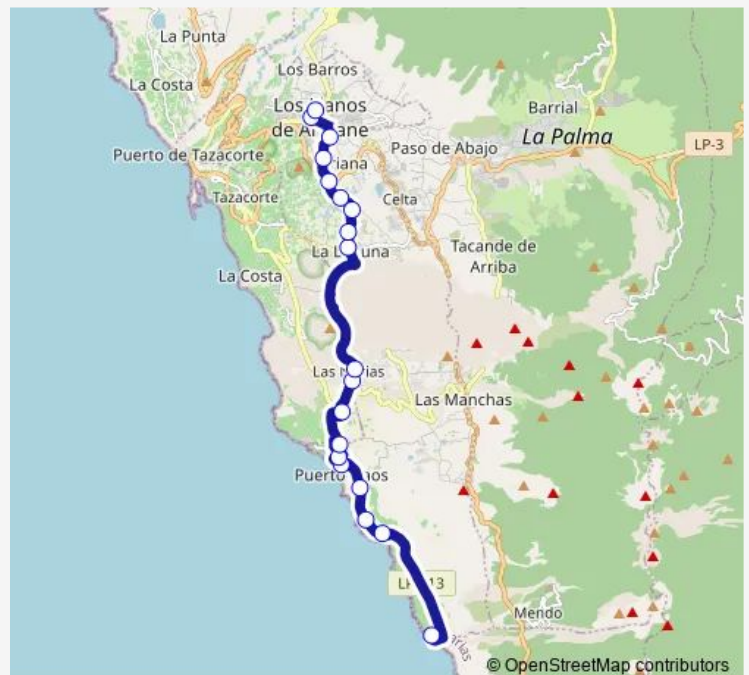

Saturday 07:30-22:00

Sunday 07:30-22:00

Route info

Direction: El Remo

Stops: 19

Trip Duration: 0 hour 30 min

■ 24 — Los Llanos - Puerto de Naos

BusMaps

Direction

Estación Los Llanos — El Remo

20 stops

[Open route schedule](#)

Estación Los Llanos

Cruce Pto. Naos B

El Parque

Bloquera Raul

Cruce Rotonda

Las Martelas 1

Las Martelas 2

La Arepera

El Laurel

La Laguna

Mariposa

Las Norias

Route schedule

Estación Los Llanos — El Remo

Monday 06:15-21:15

Tuesday 06:15-21:15

Wednesday 06:15-21:15

Thursday 06:15-21:15

Friday 06:15-21:15

Saturday 07:15-21:15