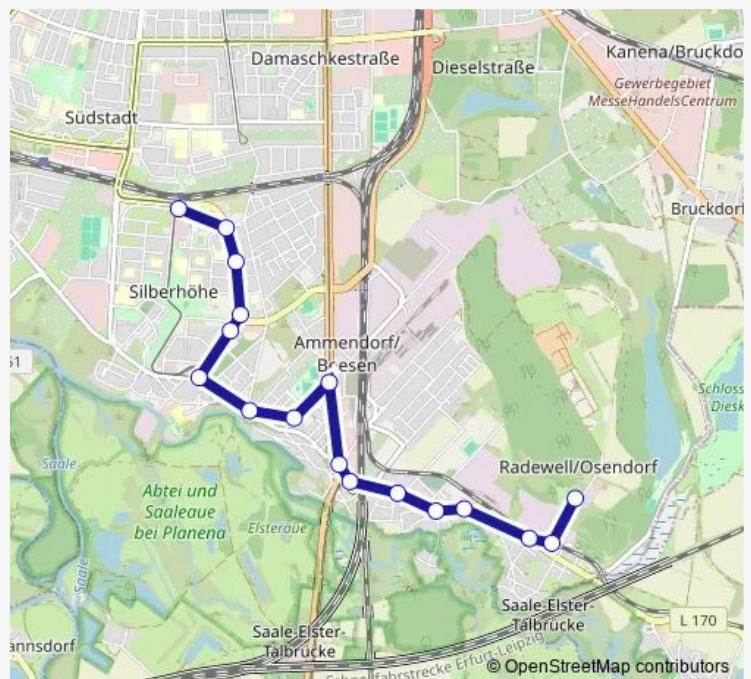

Halle (Saale), Alte Heerstr.

Halle (Saale), Beesen

Halle (Saale), Ellernstr.

Halle (Saale), Guldenstr.

Halle (Saale), Roßlauer Str.

Halle (Saale), Genthiner Str.

Halle (Saale), S-Bahnhof Silberhöhe (Tram/Bus)

### Route schedule

Halle (Saale), Osendorf — Halle (Saale), S-Bahnhof Silberhöhe (Tram/Bus)

Monday 00:35-23:55

Tuesday 00:35-23:55

Wednesday 05:56-23:55

Thursday 00:35-23:55

Friday 00:35-23:55

Saturday 00:35-23:55

### Route info

Direction: Halle (Saale), Osendorf

Stops: 17

Trip Duration: 0 hour 16 min