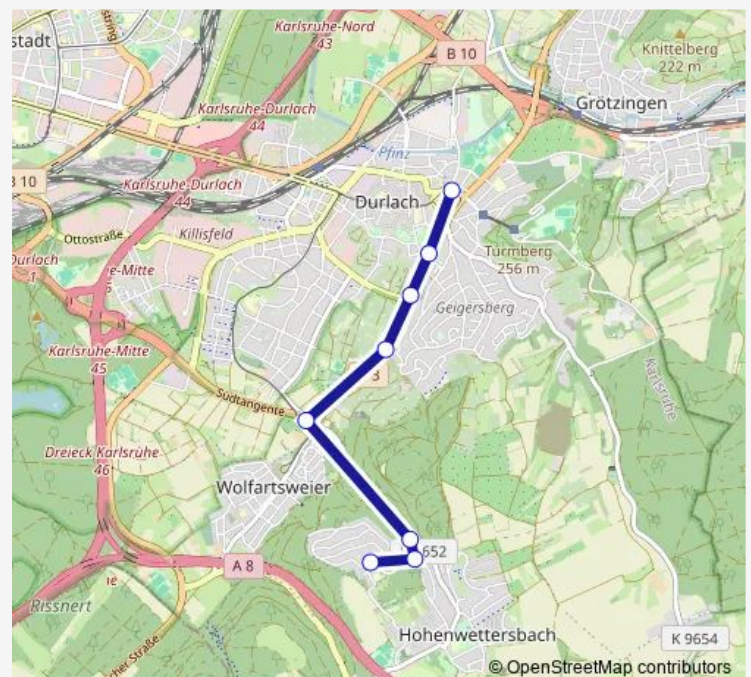

Durlach Brühlstraße Mitte

Durlach Schlesier Straße Ost

Durlach Zündhütte

Durlach Tiefentalstraße

Durlach Dürrenwettersbacher Str.

Bergwald Fridtjof-Nansen-Str.

Route schedule

Durlach Turmberg — Bergwald Fridtjof-Nansen-Str.

Monday —

Tuesday —

Wednesday —

Thursday —

Friday 05:31-20:12

Saturday —

Sunday —

Route info

Direction: Durlach Turmberg

Stops: 10

Trip Duration: 0 hour 14 min

Direction

Bergwald Mitte — Durlach Zündhütte

8 stops

[Open route schedule](#)

Bergwald Mitte