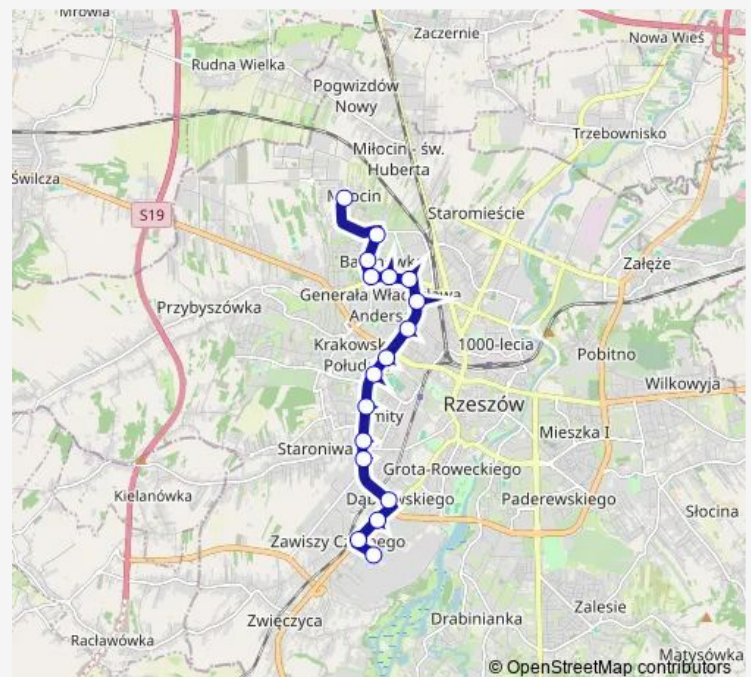

Direction

Matuszczaka pętla 04 — Miłocińska pętla 01

17 stops

[Open route schedule](#)

Matuszczaka pętla 04

Podkarpacka / Matuszczaka 03

Podkarpacka Politechnika 01

Bat. Chłopskich / Dąbrowskiego 02

Bat. Chłopskich / Langiewicza 04

Witosa / Langiewicza 02

Witosa park 04

Witosa / Wyspiańskiego 06

Witosa Jedn. Wojskowa 08

Okulickiego C. Handlowe 02

Okulickiego / Zwierzyniecka 04

Wyzwolenia / Iranka-Osmeckiego 06

Wyzwolenia / Brydaka 08

Obr. Poczty Gdańskiej / Wyzwolenia 02

Obr. Poczty Gdańskiej / Starzyńskiego 04

Obr. Poczty Gdańskiej pętla 06

Miłocińska pętla 01

Route schedule

Matuszczaka pętla 04 — Miłocińska pętla 01

Monday	06:20-16:45
Tuesday	06:20-16:45
Wednesday	06:20-16:45
Thursday	06:20-16:45
Friday	06:20-16:45
Saturday	—
Sunday	—

Route info

Direction: Matuszczaka pętla 04

Stops: 17

Trip Duration: 0 hour 30 min

Direction