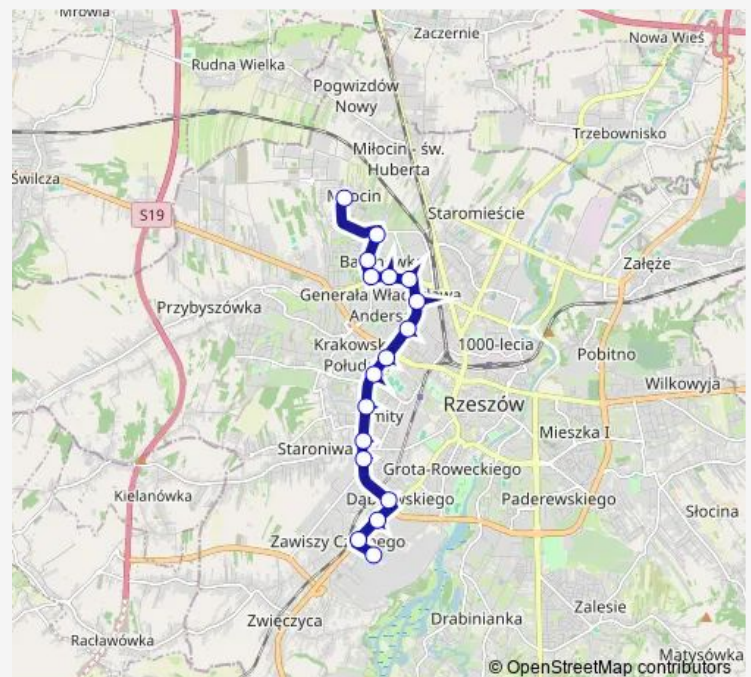

Wyzwolenia / Brydaka 08

Obr. Poczty Gdańskiej / Wyzwolenia 02

Obr. Poczty Gdańskiej / Starzyńskiego 04

Obr. Poczty Gdańskiej pętla 06

Miłocińska pętla 01

### Route schedule

Matuszczaka pętla 04 — Miłocińska pętla 01

Monday	06:20-16:45
Tuesday	06:20-16:45
Wednesday	06:20-16:45
Thursday	06:20-16:45
Friday	06:20-16:45
Saturday	—
Sunday	—

### Route info

Direction: Matuszczaka pętla 04

Stops: 17

Trip Duration: 0 hour 23 min

## Direction

Miłocińska pętla 01 — Matuszczaka pętla 04

19 stops

[Open route schedule](#)

Miłocińska pętla 01

Miłocińska szkoła 02

Obr. Poczty Gdańskiej / Miłocińska 03

Obr. Poczty Gdańskiej / Raginisa 01