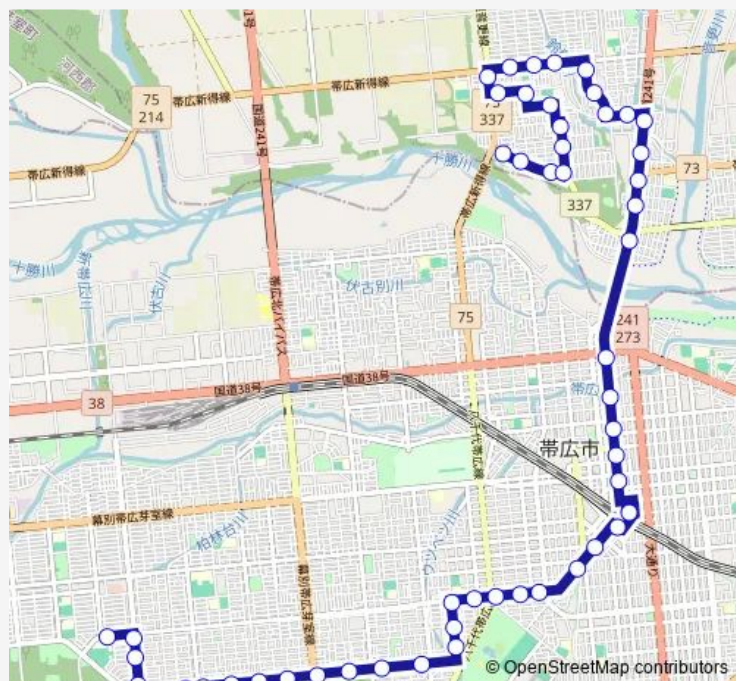

### Route schedule

おおや整形前 — 南商業高校前

Monday 07:23

Tuesday 07:23

Wednesday 07:23

Thursday 07:23

Friday 07:23

Saturday —

### Route info

Direction: おおや整形前

Stops: 51

Trip Duration: 0 hour 54 min

24 — 中鈴蘭・南商線

鈴蘭公園入口

西2条1丁目

西2条4丁目