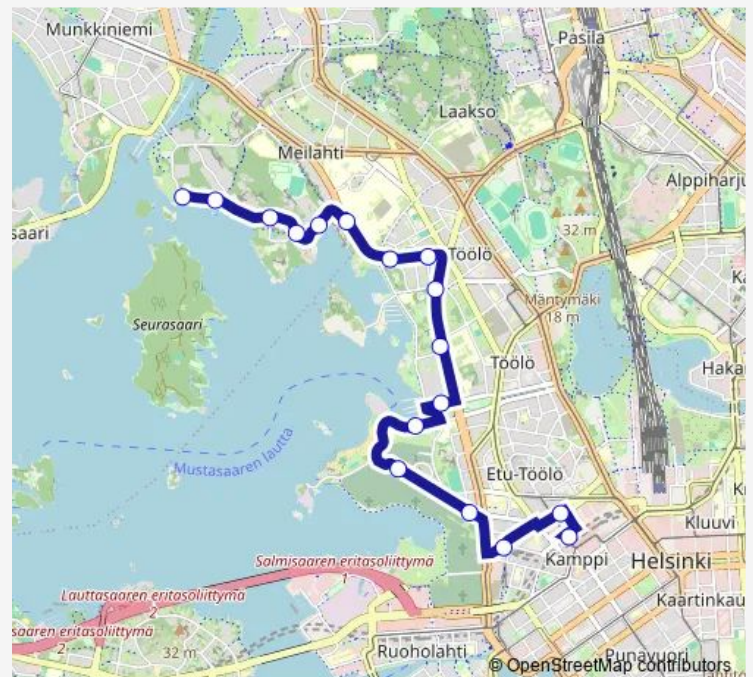

### Route schedule

Seurasaari — Kamppi

Monday 09:05-13:05

Tuesday 14:05

Wednesday 12:05-14:35

Thursday 15:09

Friday 10:35-12:35

Saturday 13:35-17:35

### Route info

Direction: Seurasaari

Stops: 17

Trip Duration: 0 hour 16 min

■ 24 — Kamppi-Seurasaari