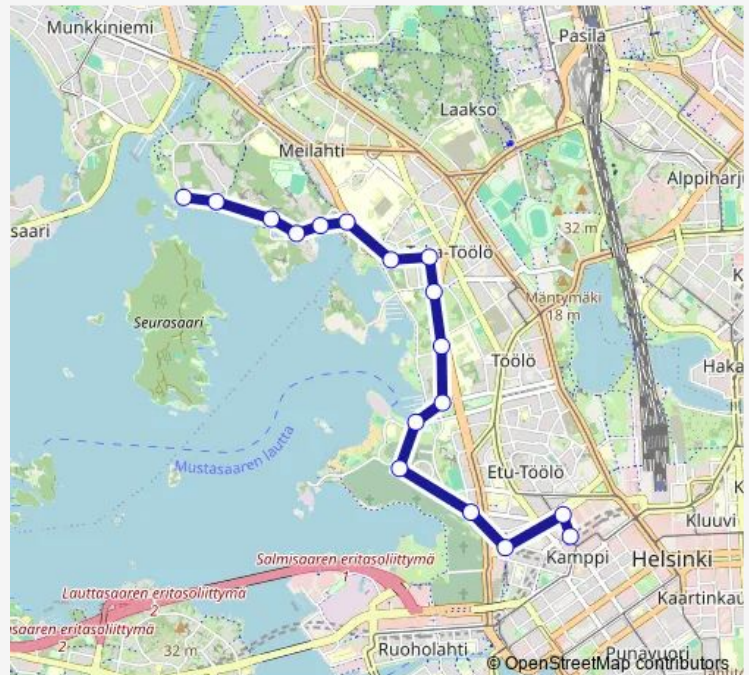

### Route schedule

Seurasaari — Kamppi

Monday 09:05-17:35

Tuesday 09:05-15:09

Wednesday 09:05-17:35

Thursday 09:05-17:35

Friday 09:05-17:35

Saturday 09:35-17:35

### Route info

Direction: Seurasaari

Stops: 17

Trip Duration: 0 hour 19 min

■ 24 — Kamppi-Seurasaari