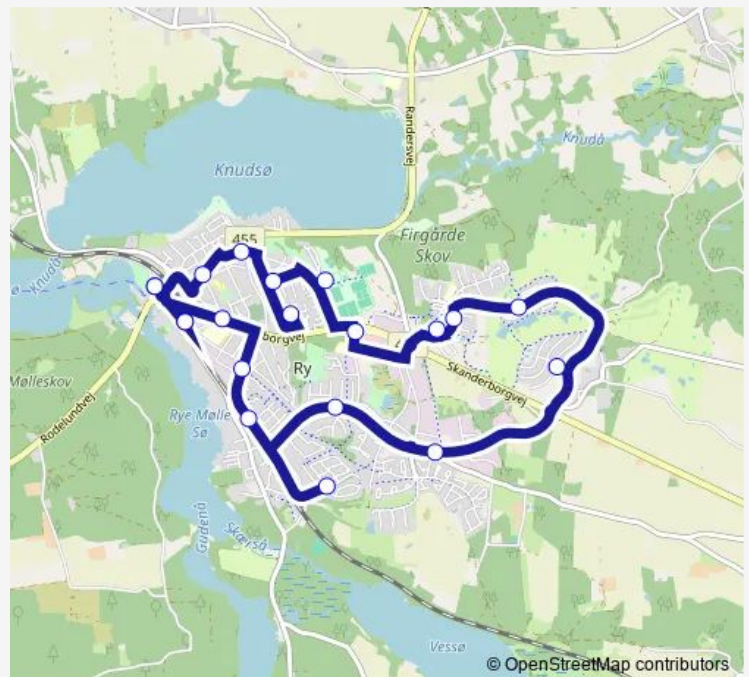

Demand and Response Bus Service 24

[Go to website](#)

Direction

Ry St. (Skanderborg Kom) — Siimtoften (Skanderborg Kom)

20 stops

[Open route schedule](#)

Ry St. (Skanderborg Kom)

Siimtoften (Skanderborg Kom)

Ry Sundhedshus/Rugaarden (Skanderborg Kom)

Kildebjerg/Rugaardsvej (Skanderborg Kom)

Kildebjerg Søvej/Skovagervej (Skanderborg Kom)

Skrivervænget/Skibing Allé (Skanderborg Kom)

Lundhøjvej/Bakkelyvej (Skanderborg Kom)

Ry St. (Skanderborg Kom)

Siimtoften (Skanderborg Kom)

Route schedule

Ry St. (Skanderborg Kom) — Siimtoften (Skanderborg Kom)

Monday	08:30-19:30
Tuesday	08:30-19:30
Wednesday	08:30-19:30
Thursday	08:30-19:30
Friday	08:30-19:30
Saturday	09:30-21:30
Sunday	09:30-21:30

Route info

Direction: Ry St. (Skanderborg Kom)

Stops: 20

Trip Duration: 0 hour 33 min

24 Demand and Response Bus Service time schedules and route maps are available in an offline PDF at busmaps.com. Use the busmaps.com website to see live bus times, train schedule or subway schedule, and step-by-step directions for all public transit in Ry