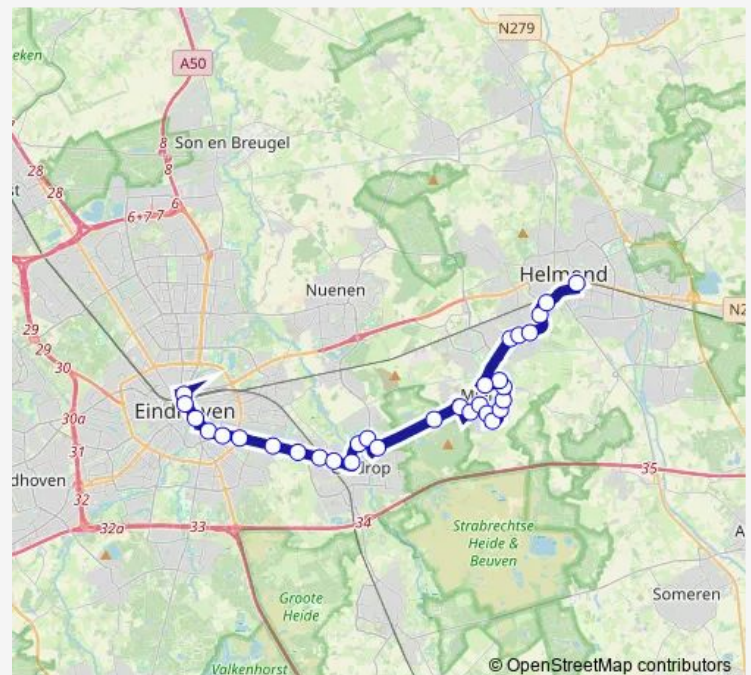

Eindhoven, Smalle Haven

Eindhoven, Geldropseweg

Eindhoven, St. Jozephburch

Eindhoven, Otto Veniusweg

Eindhoven, DAF 2

Geldrop, DAF 3

Geldrop, Papenvoort

Geldrop, Eindhovenseweg

Mierlo, Hof van Bethanie

Mierlo, Santheuvel

Mierlo, Hertshooi

Route schedule

Eindhoven, Station — Helmond, Station

Monday 06:55-19:25

Tuesday 06:55-19:25

Wednesday 06:55-19:25

Thursday 06:55-19:25

Friday 06:55-19:25

Saturday 09:22-18:22

Sunday 10:24-18:24

Route info

Direction: Eindhoven, Station

Stops: 31

Trip Duration: 0 hour 42 min

24 — Helmond Station - Mierlo - Eindhoven Station

Mierlo, Vesperstraat

Mierlo, Marktstraat

Mierlo, Brugstraat

Mierlo, Ellenaar

Helmond, Sint Antoniusweg

Helmond, Snoekstraat

Helmond, Walvisstraat