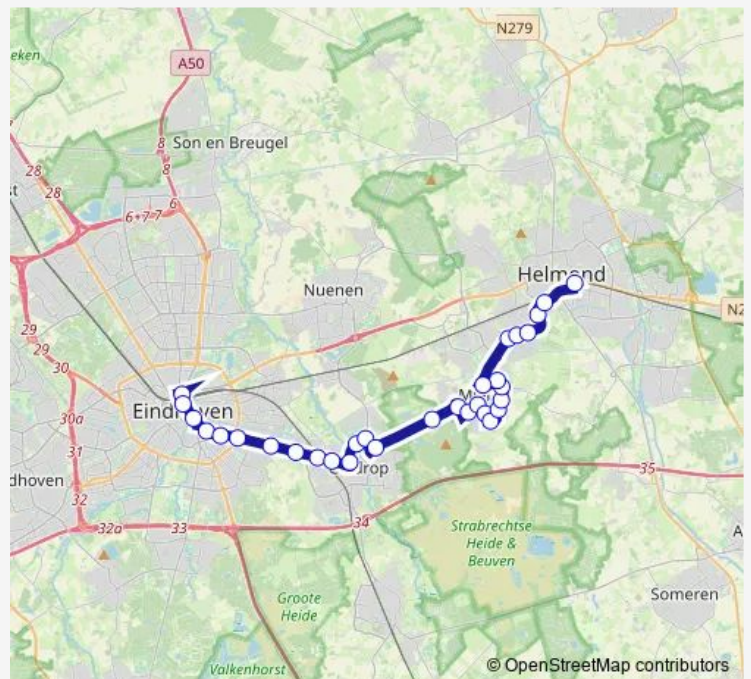

Bus 24 Helmond Station - Mierlo - Eindhoven Station

[Go to website](#)

**Direction**  
 Eindhoven, Station — Helmond, Station  
 31 stops  
[Open route schedule](#)

- Eindhoven, Station
- Eindhoven, 18 Septemberplein
- Eindhoven, Smalle Haven
- Eindhoven, Geldropseweg
- Eindhoven, St. Jozephburch
- Eindhoven, Otto Veniusweg
- Eindhoven, DAF 2
- Geldrop, DAF 3
- Geldrop, Papenvoort
- Geldrop, Eindhovenseweg
- Geldrop, Kasteel
- Geldrop, Wielewaal
- Geldrop, Volderstraat
- Geldrop, Tricotstraat
- Mierlo, Camping Wolfsven
- Mierlo, Haakakker
- Mierlo, Molenkamp
- Mierlo, Kerkakkers
- Mierlo, Hof van Bethanie
- Mierlo, Santheuvel
- Mierlo, Hertshooi

Route schedule  
 Eindhoven, Station — Helmond, Station

|           |             |
|-----------|-------------|
| Monday    | 06:55-19:25 |
| Tuesday   | 06:55-19:25 |
| Wednesday | 06:55-19:25 |
| Thursday  | 06:55-19:25 |
| Friday    | 06:55-19:25 |
| Saturday  | 09:22-18:22 |
| Sunday    | 10:24-18:24 |

Route info  
 Direction: Eindhoven, Station  
 Stops: 31  
 Trip Duration: 0 hour 47 min

24 — Helmond Station - Mierlo - Eindhoven Station **BusMaps**

Mierlo, Vesperstraat

Mierlo, Marktstraat

Mierlo, Brugstraat