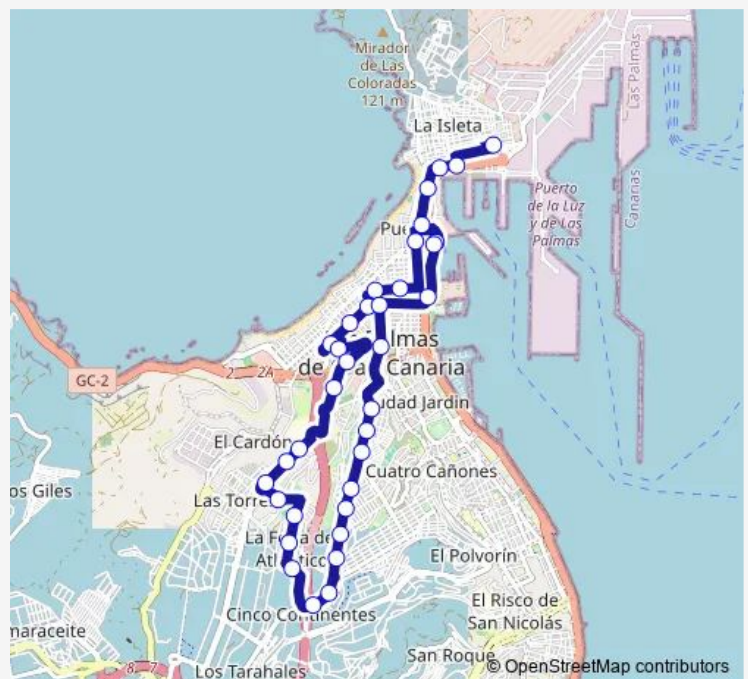

Bus 24 Santa Catalina / Hosp. Dr. Negrín / La Feria / Escaleritas / Puerto

[Go to website](#)

Direction

Intercambiador Santa Catalina — Manuel Becerra (Puerto)

35 stops

[Open route schedule](#)

Intercambiador Santa Catalina

Av. Escaleritas (C.C. La Ballena)

Av. Escaleritas (urb. Sansofé)

Av. Escaleritas, 109

Av. Escaleritas, 95

Route schedule

Intercambiador Santa Catalina — Manuel Becerra (Puerto)

Monday 00:55-23:55

Tuesday 00:55-23:55

Wednesday 00:55-23:55

Thursday 00:55-23:55

Friday 00:55-23:55

Saturday 01:05-23:55

Sunday 00:40-23:30

Route info

Direction: Intercambiador Santa Catalina

Stops: 35

Trip Duration: 0 hour 59 min

24 — Santa Catalina / Hosp. Dr. Negrín / La Feria / Escaleritas / Puerto

Av. Escaleritas, 79

Av. Escaleritas, 57

Av. Escaleritas, 51

Av. Escaleritas (Cáritas)

Av. Escaleritas (club La Cornisa)