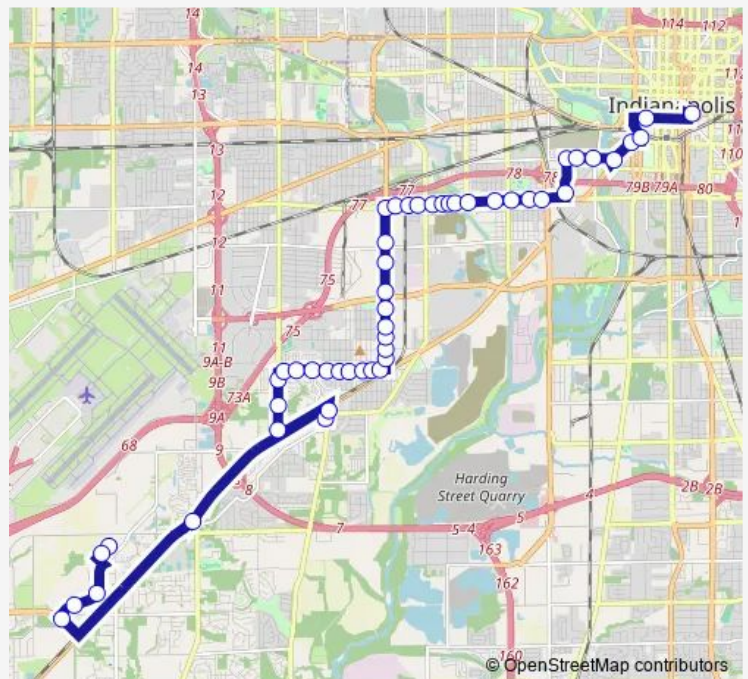

**Bus 24 Mars Hill**

[Go to website](#)

**Direction**  
 Ameriplex & Tempelhof Dr — CTC-K  
 51 stops  
[Open route schedule](#)

- Ameriplex & Tempelhof Dr
- Private Dr - Ameriplex & Tempelhof Dr
- Decatur Blvd & Heathrow Way
- Decatur Blvd & Private Dr - Quaker Oats
- Ameriplex Pkwy & Decatur Blvd
- Kentucky Ave & High School Rd
- Mann Rd & Mooresville Rd
- Mann Rd & Kentucky Ave - Marsh
- Mann Rd & Mooresville Rd
- Lynhurst Dr & Kentucky Ave
- Lynhurst Dr & Sumner Ave
- Lynhurst Dr & Seerley Creek Rd
- Troy Ave & Lynhurst Dr
- Troy Ave & Seerley Creek Dr
- Troy Ave & Skyline Dr
- Troy Ave & Denison St
- Troy Ave & Taft Ave
- Troy Ave & Lyons Ave
- Troy Ave & Collier St
- Troy Ave & Mars Hill St
- Troy Ave & Mc Clure St

**Route schedule**

Ameriplex & Tempelhof Dr — CTC-K

Monday	05:14-20:31
Tuesday	05:14-20:28
Wednesday	05:14-20:28
Thursday	05:14-20:28
Friday	05:14-20:28
Saturday	06:21-20:31
Sunday	07:21-19:21

**Route info**

Direction: Ameriplex & Tempelhof Dr  
 Stops: 51  
 Trip Duration: 0 hour 52 min

24 — Mars Hill

Holt Rd & Berwyn St

Holt Rd & Farnsworth St

Holt Rd & Gadsden St

Holt Rd & Southern Ave

Holt Rd & Bradbury Ave

## Route info

Direction: CTC-K

Stops: 47

Trip Duration: 0 hour 46 min

Holt Rd & Southern Ave

Holt Rd & Gadsden St

Holt Rd & Farnsworth St

Holt Rd & Berwyn St