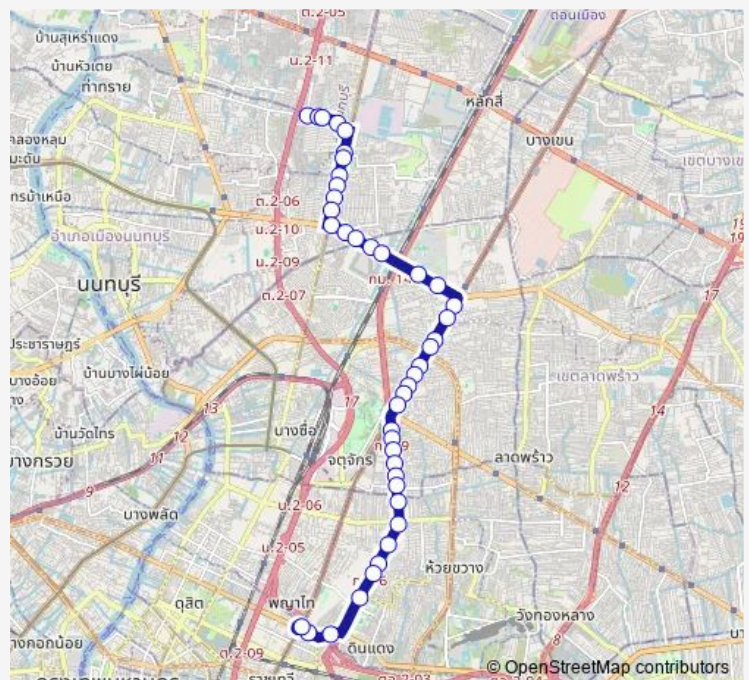

ตรงข้ามเรือนจำกลางคลองเปรม, การไฟฟ้า; Central Prison Klong Prem (Opposite)

Route schedule

หมู่บ้านประชาชนิเวศน์ 2(ซอยสามัคคี 63); Pracha Niwet 2 Village (Soi Samakki 63) — อนุสาวรีย์ชัยสมรภูมิ (เกาะดินแดง); - Victory Monument (Din Daeng)

| | |
|-----------|-------|
| Monday | 00:00 |
| Tuesday | 00:00 |
| Wednesday | 00:00 |
| Thursday | 00:00 |
| Friday | 00:00 |
| Saturday | 00:00 |
| Sunday | 00:00 |

Route info

Direction: หมู่บ้านประชาชนิเวศน์ 2(ซอยสามัคคี 63); Pracha Niwet 2 Village (Soi Samakki 63)

Stops: 42

Trip Duration: 1 hour 6 min

มหาวิทยาลัยเกษตรศาสตร์ประตู 3;Kasetsart University (Gate 1)

มหาวิทยาลัยเกษตรศาสตร์ประตู 1;Kasetsart University (Gate 3)

แยกเกษตร(พหลโยธิน34/2);Kaset Intersection (Phahonyothin 34/2)