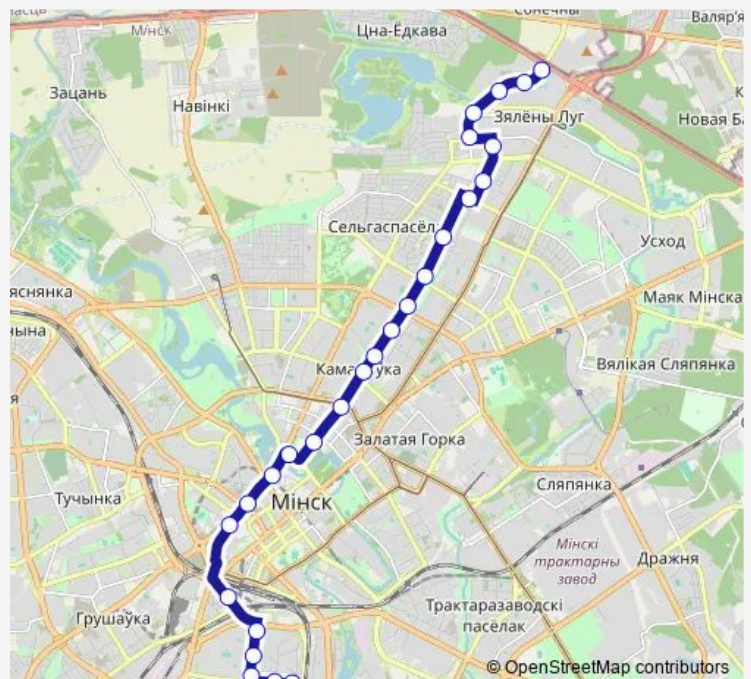

Торговый колледж

Route schedule

Воронянского — ДС Зелёный Луг-6

| | |
|-----------|---------------------------|
| Monday | 06:05-00:17 ⁺¹ |
| Tuesday | 06:05-00:17 ⁺¹ |
| Wednesday | 06:05-00:17 ⁺¹ |
| Thursday | 06:05-00:17 ⁺¹ |
| Friday | 06:05-00:17 ⁺¹ |
| Saturday | 06:18-00:21 ⁺¹ |
| Sunday | 06:18-00:21 ⁺¹ |

Route info

Direction: Воронянского

Stops: 26

Trip Duration: 0 hour 50 min

Кольцова

Зелёный Луг-3

Цнянское водохранилище

Мирошниченко