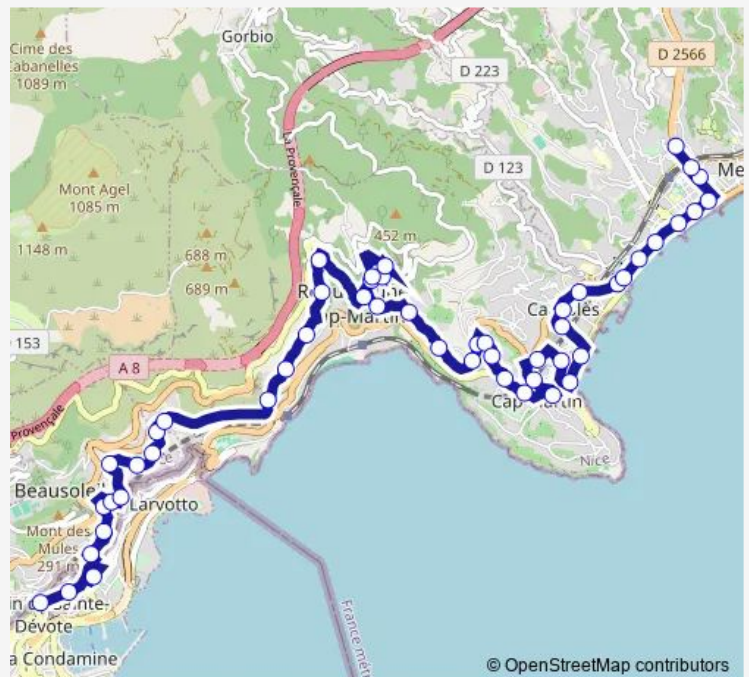

Thursday 06:45-19:35

Friday 06:45-19:35

Saturday 06:45-19:35

Sunday 09:00-17:00

**Route info**

Direction: Menton Gare Routière

Stops: 50

Trip Duration: 0 hour 51 min

24 — Monaco - Menton Gare Routière

2ème Hameau

Riva Bella

La Torraca

L'Olivette

Saft

Jamaïca

Le Lavoir

Les Genêts

Marjolaine

Place de Tassigny

Le Lavoir

Mingao

Barrouat

La Tour

Fighiéra