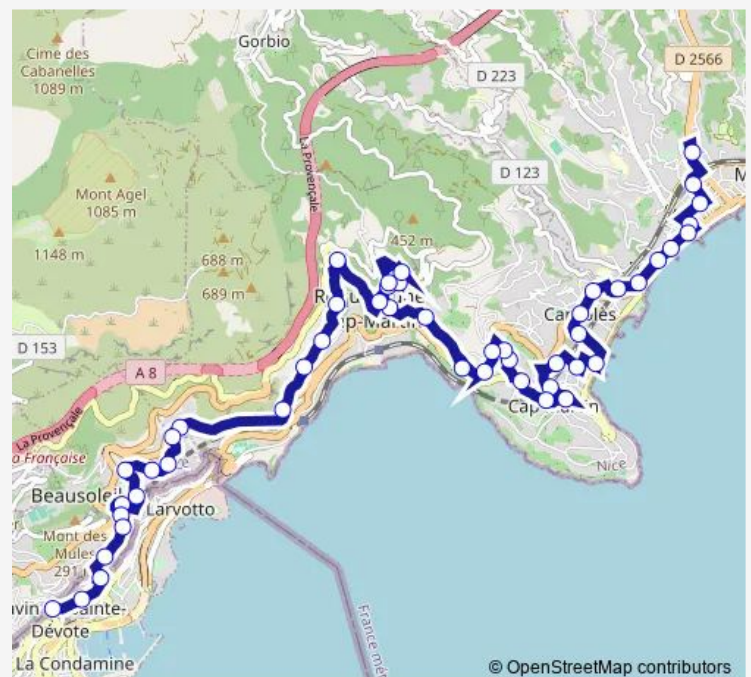

Thursday 07:40-20:10

Friday 07:40-20:10

Saturday 07:40-20:10

Sunday 09:55-17:55

Route info

Direction: Pont Sainte Dévote Gare SnCF

Stops: 52

Trip Duration: 0 hour 57 min

24 — Monaco - Menton Gare Routière

BusMaps

Place de Tassigny

Le Lavoir

Jamaïca

Saft

L'Olivette

La Torraca

Riva Bella

2ème Hameau

Val de Vesqui

Le Cottage

Mairie de Roquebrune

Churchill

Saint-Martin

Le Cirta