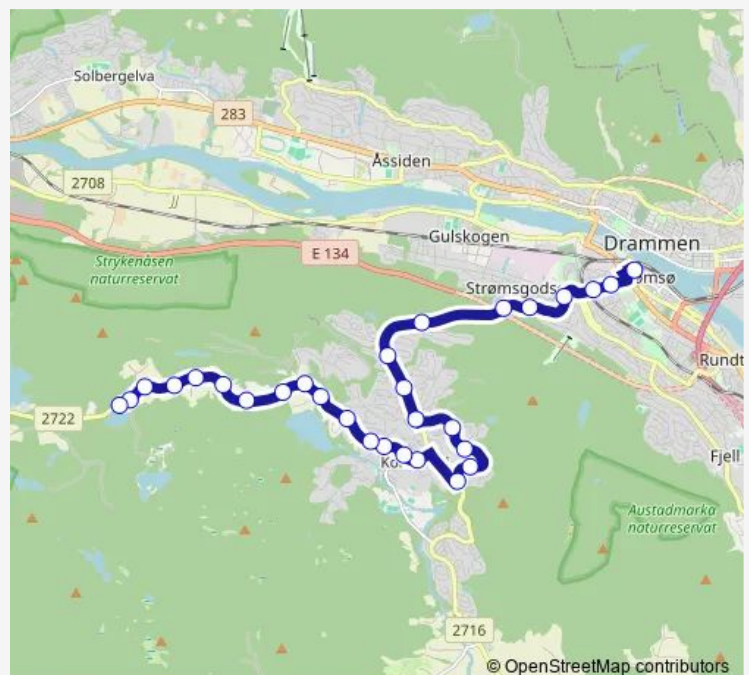

Route info

Direction: Eikerdelet

Stops: 29

Trip Duration: 0 hour 25 min

■ 24 — Drammen busstasjon-Konnerud-Eikerdelet

Hallermoen

Vanninga

Konnerudgata 102

Hagletårnet

Tårnveien

Konnerudgata 41

Museumsparken

Drammen busstasjon

Direction

Drammen busstasjon — Eikerdelet

29 stops

Tveten

Skioldhytta

Route schedule

Drammen busstasjon — Eikerdelet

Monday 05:27-23:12

Tuesday 05:27-23:12

Wednesday 05:27-23:12

Thursday 05:27-23:12

Friday 05:27-23:12

Saturday 06:42-23:27

Sunday 10:30-22:30

Route info

Direction: Drammen busstasjon

Stops: 29

Trip Duration: 0 hour 25 min

Stubberud