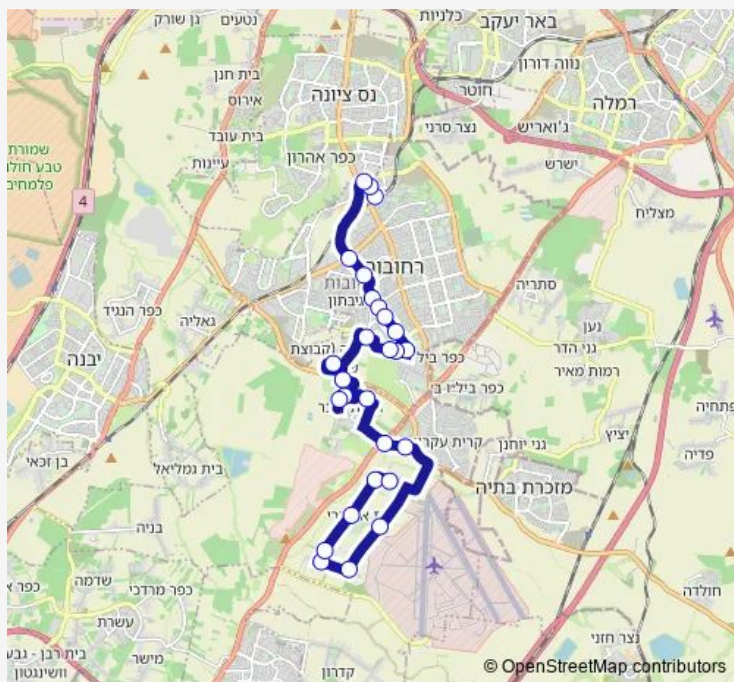

### Direction

ת. רכבת רחובות/רציפים עירוניים — הרימון/התמר

27 stops

[Open route schedule](#)

ת. רכבת רחובות/רציפים עירוניים

פקריס/פלאוט

המדע/וייסגל

רוזנסקי/דרך יבנה

### Route schedule

ת. רכבת רחובות/רציפים עירוניים — הרימון/התמר

Monday	13:10-19:42
Tuesday	13:10-19:42
Wednesday	13:10-19:42
Thursday	13:10-19:42
Friday	13:18
Saturday	—
Sunday	13:10-19:42

### Route info

Direction: ת. רכבת רחובות/רציפים עירוניים

Stops: 27

Trip Duration: 0 hour 46 min

24 — ת. רכבת רחובות/רציפים עירוניים עירוני-רחובות<->הרימון/התמר-בית אלעזרי-1#

התאנה/הזית

הזית/התמר

התמר/הזית