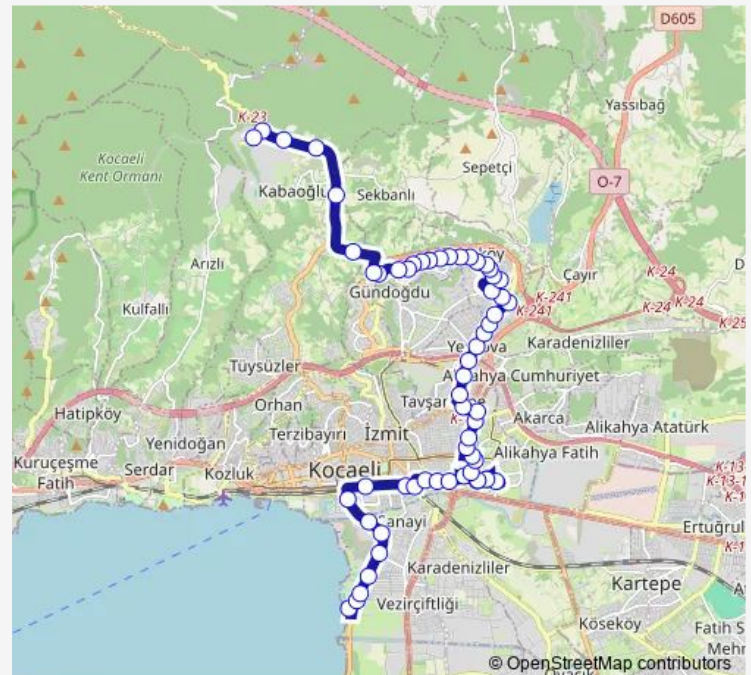

Thursday 06:15-23:30

Friday 06:15-23:30

Saturday 06:30-23:30

Sunday 07:00-23:30

Route info

Direction: Güney Terminali

Stops: 60

Trip Duration: 0 hour 37 min

■ 24 — Vinsan -Umuttepe

BusMaps

Yahya Kaptan 3

Yahya Kaptan 2

Köknar Sokak 1

Zekiye Gündođdu KIZ Yurdu 1

Şehit Ergün Köncü

Dođu Terminali Çikiş