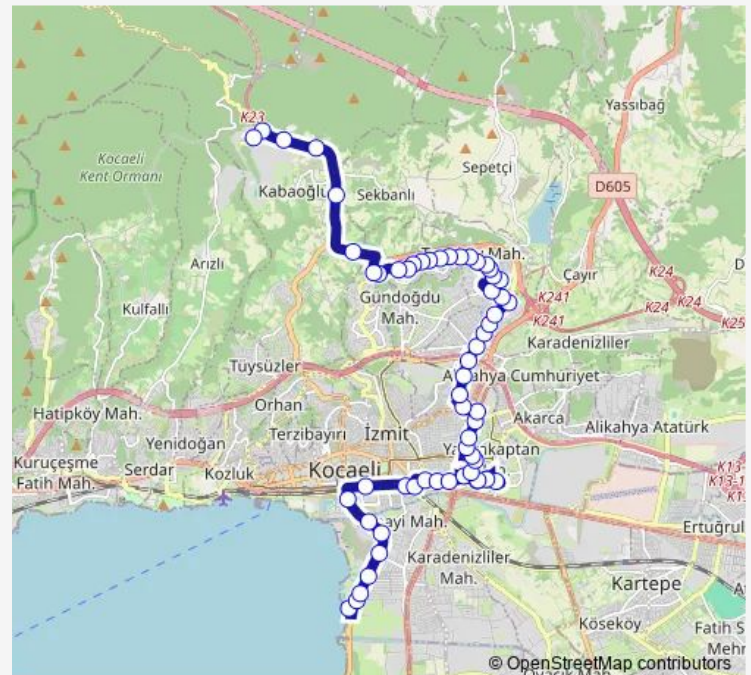

Thursday 06:15-23:30

Friday 06:15-23:30

Saturday 06:30-23:30

Sunday 07:00-23:30

Route info

Direction: Güney Terminali

Stops: 60

Trip Duration: 0 hour 37 min

■ 24 — Vinsan -Umuttepe

BusMaps

Yahya Kaptan 3

Yahya Kaptan 2

Köknar Sokak 1

Zekiye Gündođdu KIZ Yurdu 1

Şehit Ergün Köncü

Dođu Terminali Çikiş