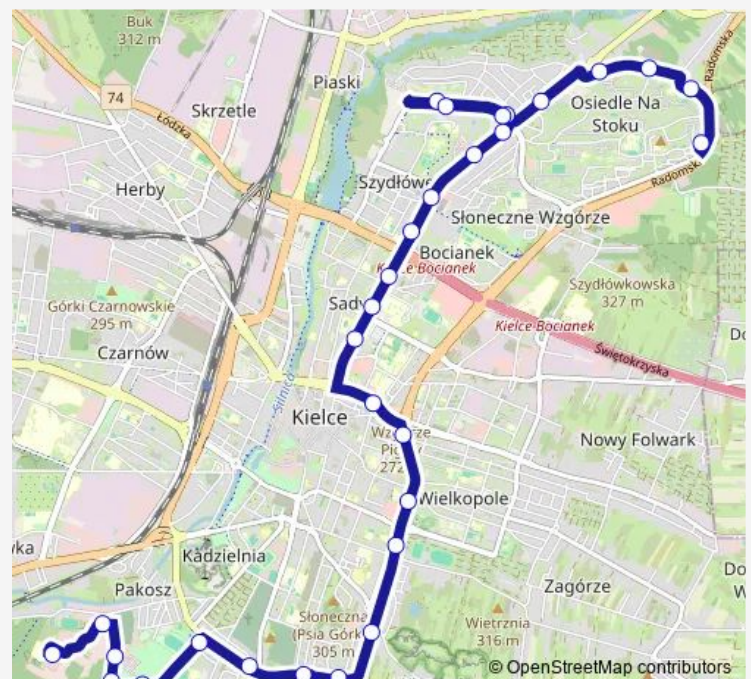

Saturday 04:50-22:15

Sunday 05:25-20:45

Route info

Direction: Kusocińskiego / szpital

Stops: 28

Trip Duration: 0 hour 38 min

Orkana os. Związkowiec

Orkana / os. Uroczysko

Warszawska os. Na Stoku

Sikorskiego

Os. Na Stoku

Nowaka-Jeziorańskiego os. Na Stoku

Os. Świętokrzyskie

Direction

Os. Świętokrzyskie — Kusocińskiego / szpital

30 stops

[Open route schedule](#)

Os. Świętokrzyskie

Nowaka-Jeziorańskiego os. Na Stoku

Os. Na Stoku

Sikorskiego

Warszawska / Orkana

Orkana / os. Uroczysko

Orkana os. Związkowiec

Friday 04:43-23:00

Saturday 04:43-23:00

Sunday 05:18-21:30

Route info

Direction: Os. Świętokrzyskie

Stops: 30

Trip Duration: 0 hour 40 min

Szczepaniaka I