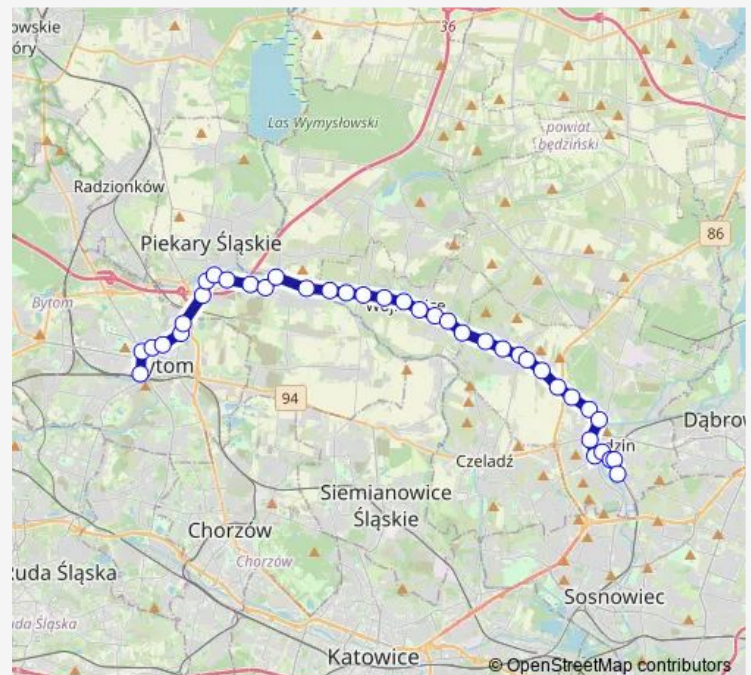

### Route schedule

Bytom Dworzec — Będzin Kościuszki

Monday 06:27-23:10

Tuesday 06:15-23:10

Wednesday 06:27-23:10

Thursday 06:27-23:10

Friday 06:27-23:10

Saturday 06:15-23:10

### Route info

Direction: Bytom Dworzec

Stops: 38

Trip Duration: 1 hour 5 min

■ 24

BusMaps

Wojkowice Kościół

Wojkowice Łęg