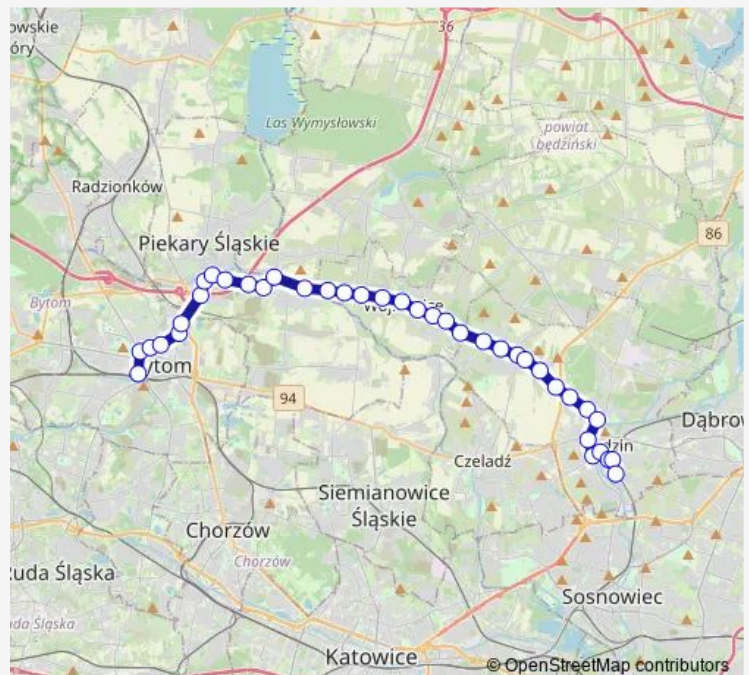

### Route schedule

Bytom Dworzec — Będzin Kościuszki

Monday 06:27-23:10

Tuesday 06:15-23:10

Wednesday 06:27-23:10

Thursday 06:27-23:10

Friday 06:27-23:10

Saturday 06:15-23:10

### Route info

Direction: Bytom Dworzec

Stops: 38

Trip Duration: 1 hour 5 min

■ 24

BusMaps

Wojkowice Kościół

Wojkowice Łęg