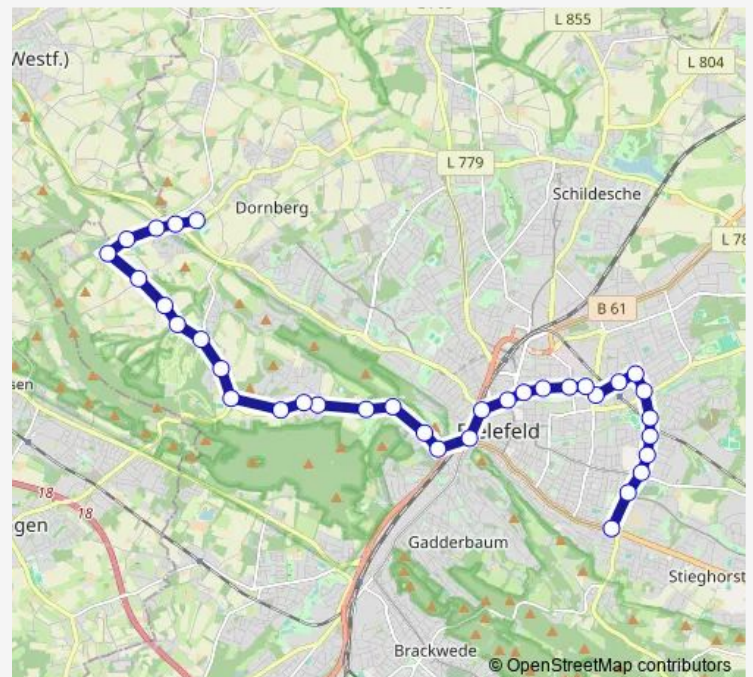

Direction

Bielefeld, Sieker Steig D — Bielefeld, Lohbreite

7 stops

[Open route schedule](#)

Bielefeld, Sieker Steig D

Bielefeld, Lutherkirche A

Bielefeld, Otto-Brenner-Straße

Bielefeld, Dompfaffweg

Bielefeld, Martin-Luther-Platz

Bielefeld, Meisenstraße

Bielefeld, Lohbreite

Route schedule

Bielefeld, Sieker Steig D — Bielefeld, Lohbreite

Monday 04:38

Tuesday 04:38

Wednesday 04:38

Thursday 04:38

Friday 04:38

Saturday —

Sunday —

Route info

Direction: Bielefeld, Sieker Steig D

Stops: 7

Trip Duration: 0 hour 8 min

Direction

BI-Großdornberg, Vulsiekshof — Bielefeld, Sieker Steig B

35 stops

[Open route schedule](#)

BI-Großdornberg, Vulsiekshof

Bielefeld, Dornberg Bürgerzentrum Steig B

BI-Großdornberg, Großer Kamp

Bielefeld, Dornberg Sportplatz