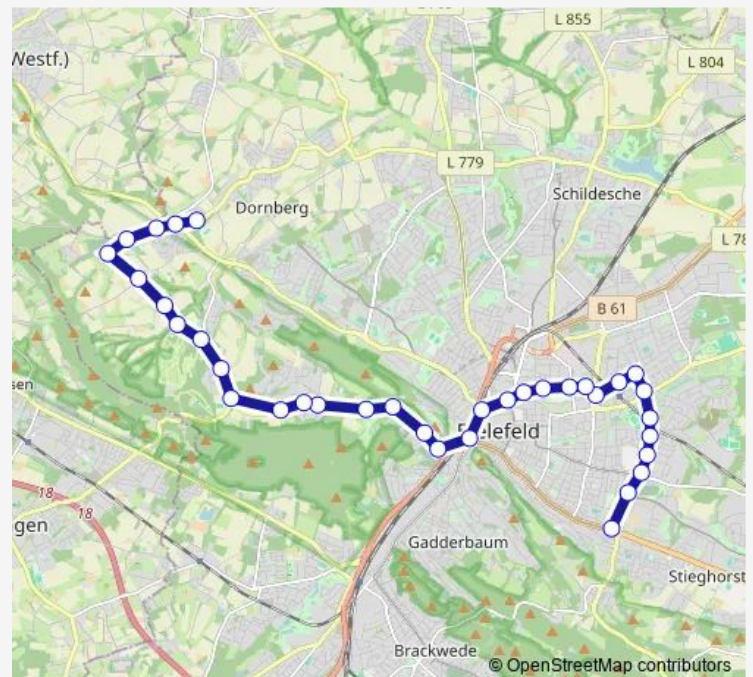

### Direction

Bielefeld, Sieker — Bielefeld, Lohbreite

7 stops

[Open route schedule](#)

Bielefeld, Sieker

Bielefeld, Lutherkirche

Bielefeld, Otto-Brenner-Straße

Bielefeld, Dompfaffweg

Bielefeld, Martin-Luther-Platz

Bielefeld, Meisenstraße

Bielefeld, Lohbreite

### Route schedule

Bielefeld, Sieker — Bielefeld, Lohbreite

Monday 04:38

Tuesday —

Wednesday —

Thursday 04:38

Friday 04:38

Saturday —

### Route info

Direction: Bielefeld, Sieker

Stops: 7

Trip Duration: 0 hour 8 min