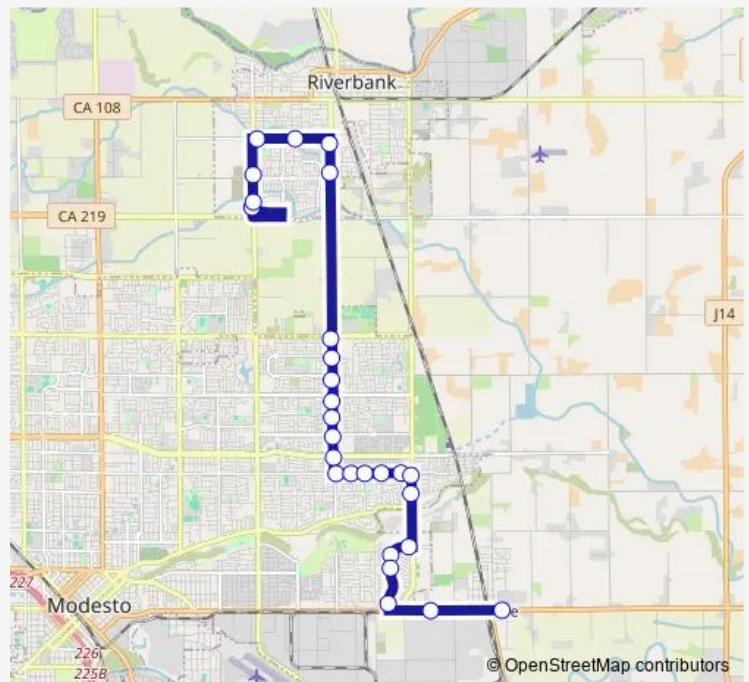

Bus 24 Route 24

[Go to website](#)

Direction
 Oakdale Rd & Freddi Ln — Yosemite Blvd & Abbie St
 27 stops
[Open route schedule](#)

- Oakdale Rd & Freddi Ln
- Oakdale Rd & Freddi Ln
- Oakdale Rd & Westgate Rd
- Morrill Rd at Zellman
- Morrill Rd & Jackson Ave
- Roselle Ave & Petersen Way
- Roselle Ave & Rose Brook Dr
- Roselle Ave & Sylvan Ave
- Roselle Ave & Hillglen Ave
- Roselle Ave & Kodiak Dr
- Roselle Ave & Floyd Ave
- Roselle Ave & Belharbour Dr
- Roselle Ave & Merle Ave
- Lakewood Ave & Briggsmore Ave
- Orangeburg Ave & Lakewood Ave
- Orangeburg Ave & Albert Dr
- Orangeburg Ave & Lillian Dr
- Orangeburg Ave & Christopher Ct
- Orangeburg Ave & Glenbrook Way
- Claus Rd & Orangeburg Ave
- Claus Rd & Cedar Creek Dr

Route schedule

Oakdale Rd & Freddi Ln — Yosemite Blvd & Abbie St

Monday	07:08-20:08
Tuesday	07:08-20:08
Wednesday	07:08-20:08
Thursday	07:08-20:08
Friday	07:08-20:08
Saturday	08:08-19:08
Sunday	09:08-17:08

Route info

Direction: Oakdale Rd & Freddi Ln
 Stops: 27
 Trip Duration: 0 hour 33 min

24 — Route 24

Johansen HS - Creekwood Dr & Claus Rd

Creekwood Dr & Dry Creek Dr

Creekwood Dr & Ardia Ave

Creekwood Dr & Yosemite Blvd

Yosemite Blvd & Del Monte

Yosemite Blvd & Abbie St

Direction

Yosemite Blvd & Abbie St — Oakdale Rd & Freddi Ln

28 stops

[Open route schedule](#)

Yosemite Blvd & Abbie St

Abbie St & Yosemite Blvd