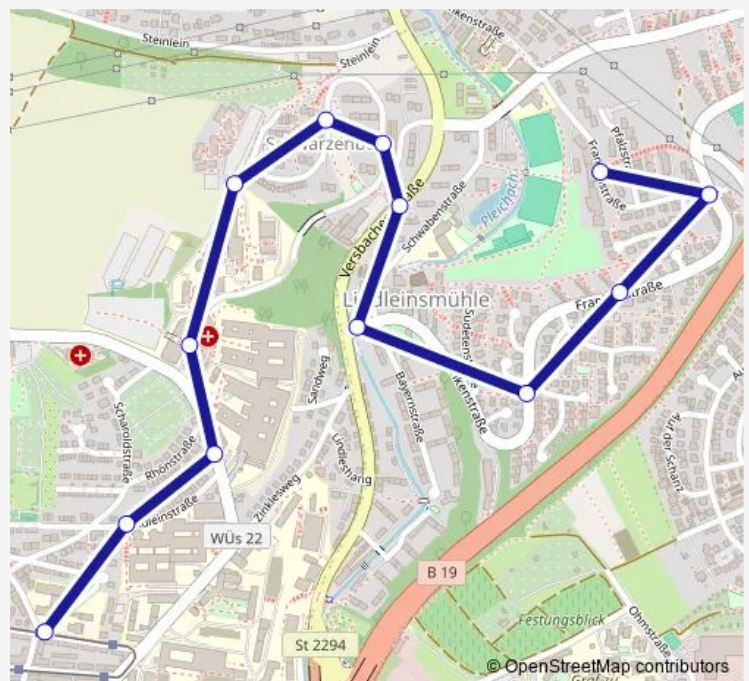

Direction

Würzburg AW-Altenheim — Pestalozzistr. Uni-Klinikum Bereich A

13 stops

[Open route schedule](#)

Würzburg AW-Altenheim

Würzburg Frankenstraße Nord

Würzburg Schlesierstraße

Würzburg Thüringerstraße

Würzburg Bayernstraße

Würzburg Schwabenstraße

Würzburg Unterer Schwarzenberg

Würzburg Oberer Schwarzenberg

Würzburg Straubmühlweg

Würzburg Parkplatz ZIM-Zom

Würzb Uni-Klinikum Bereich A

Würzburg Lindleinstraße

Saturday 06:42-21:42

Sunday 07:42-19:42

Route info

Direction: Würzburg AW-Altenheim

Stops: 13

Trip Duration: 0 hour 12 min

Direction

Pestalozzistr. Uni-Klinikum Bereich A — Würzburg AW-Altenheim

10 stops

[Open route schedule](#)

Pestalozzistr. Uni-Klinikum Bereich A

Würzburg Lindleinstraße

Würzb Uni-Klinikum Bereich A

Würzburg Parkplatz ZIM-Zom

Würzburg Straubmühlweg

Würzburg Oberer Schwarzenberg