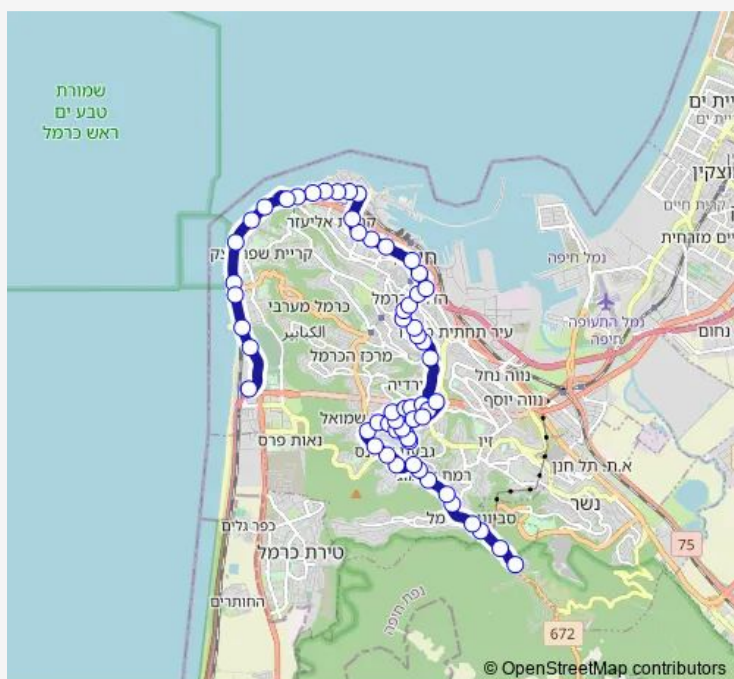

### Route schedule

אוניברסיטה/רב תכליתי — ת. מרכזית חוף הכרמל/הורדה

Monday	05:15-20:05
Tuesday	05:15-20:05
Wednesday	05:15-20:05
Thursday	05:15-20:05
Friday	05:15-14:25
Saturday	—
Sunday	05:15-20:05

### Route info

Direction: אוניברסיטה/רב תכליתי

Stops: 59

Trip Duration: 1 hour 3 min

24 — ת. מרכזית חוף הכרמל/רציפים עירוני-חיפה->אוניברסיטה/רב תכליתי-חיפה-1#

הפלמח/הצלפים

הפלמח/קרן היסוד

קרן היסוד/משמר הגבול