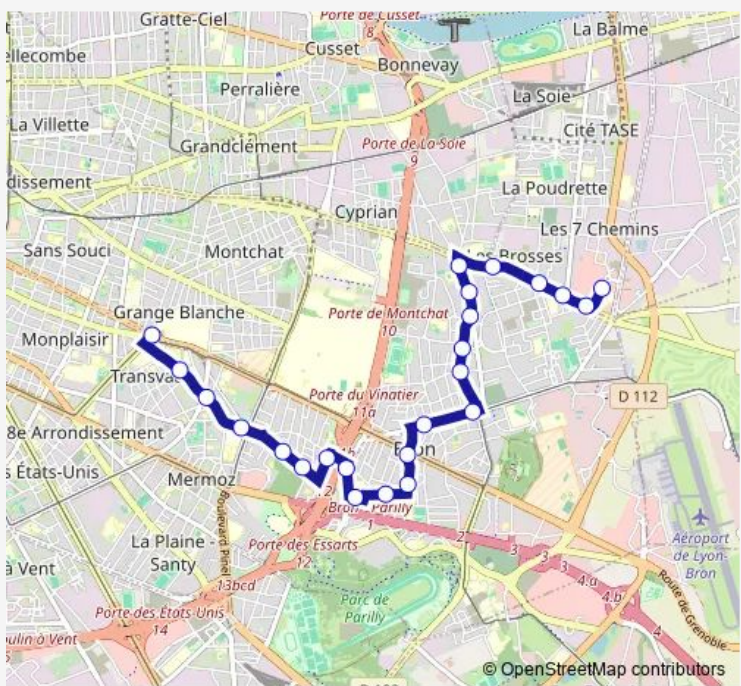

Bus 24 Grange Blanche -> C. Cial Sept Chemins

[Go to website](#)

Direction
C. Cial Sept Chemins — Grange Blanche
24 stops
[Open route schedule](#)

- C. Cial Sept Chemins
- Emile Vial
- Salengro-Genas
- Bron Terraillon
- Brossolette-Genas
- La Pagère - Les Brosses
- Pagère Vivaldi
- Batterie
- Marne Pagère
- Marne Montferrat
- De Tassigny - Curial
- Bron Jules Mas
- Bron Hôtel de Ville
- Bron Salengro
- Bron Jean Jaurès
- Bron Libération
- Luther King
- Les Essarts
- Bron Jules Ferry
- Bernard Vallot
- Essarts - Laennec

Route schedule
C. Cial Sept Chemins — Grange Blanche

Monday	04:55-21:10
Tuesday	04:55-21:10
Wednesday	04:55-21:10
Thursday	04:55-21:10
Friday	04:55-21:10
Saturday	05:00-21:10
Sunday	06:30-21:10

Route info
Direction: C. Cial Sept Chemins
Stops: 24
Trip Duration: 0 hour 25 min

24 — Grange Blanche -> C. Cial Sept Chemins **BusMaps**