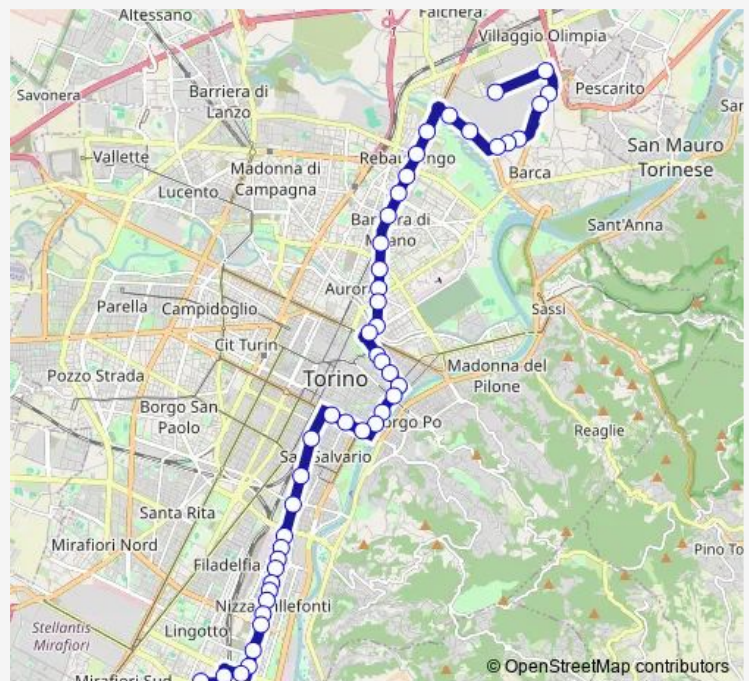

Fermata 5065 - Rossini

### Route schedule

Fermata 1338 - Cascinette C.6 Cap — Fermata 5000 - Vigliani Cap

Monday 06:15-22:15

Tuesday 06:15-22:15

Wednesday 06:15-22:15

Thursday 06:15-22:15

Friday 06:15-22:15

Saturday 06:15

### Route info

Direction: Fermata 1338 - Cascinette C.6 Cap

Stops: 47

Trip Duration: 0 hour 50 min

24 — speciale stabilimenti, via Vigliani - strada Cascinette

Fermata 5067 - Mole Antonelliana

Fermata 5069 - Palazzo Nuovo

## Route info

Direction: Fermata 5000 - Vigliani Cap

Stops: 48

Trip Duration: 1 hour 0 min

Fermata 1639 - Regina Margherita

Fermata 1637 - Regio Parco

Fermata 1635 - Ancona

Fermata 1633 - Como