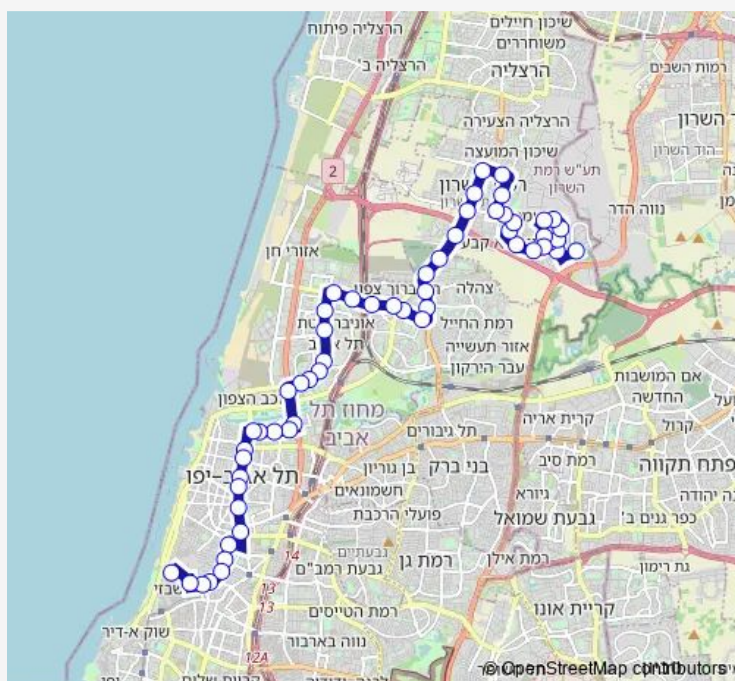

מגדל שלום/אחד העם

שד' רוטשילד/אלנבי

שד' רוטשילד/בלפור

שד' רוטשילד/שיינקין

החשמונאים/שד' רוטשילד

קרליבך/הארבעה

לונדון מיניסטור/אבן גבירול

כיכר רבין/אבן גבירול

סמינר הקיבוצים/חיים לבנון

מחאון ארץ ישראל/חיים לבנון

מכון הנפט/חיים לבנון

Route schedule

מסוף כרמלית/הכרמל — מסוף קדמה

Monday	00:00-23:30
Tuesday	00:00-23:30
Wednesday	00:00-23:30
Thursday	00:00-23:30
Friday	00:00-17:00
Saturday	—
Sunday	05:00-23:30

Route info

Direction: מסוף כרמלית/הכרמל

Stops: 56

Trip Duration: 1 hour 6 min

מכון התקנים/חיים לבנון

חיים לבנון/ד"ר ג'ורג' וויז

האוניברסיטה/חיים לבנון

חיים לבנון/קלצ'קין