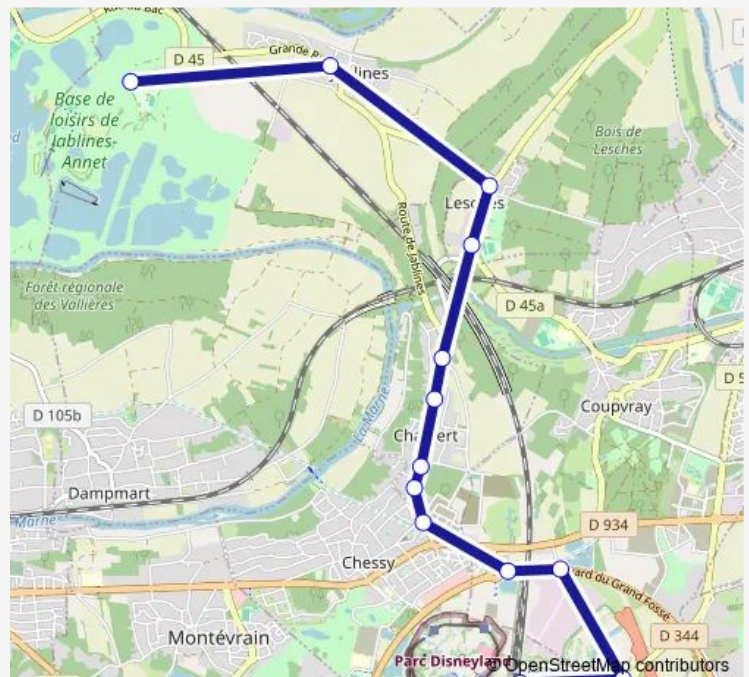

Direction

Gare de Marne-la-Vallée Chessy Nord — ILE DE Loisirs

13 stops

[Open route schedule](#)

Gare de Marne-la-Vallée Chessy Nord

Séquoia Lodge

Campsp

Parking Nord

ILE DE Loisirs

Route schedule

Gare de Marne-la-Vallée Chessy Nord — ILE DE Loisirs

Monday 06:46-23:55

Tuesday 06:46-23:55

Wednesday 06:46-23:55

Thursday 06:46-23:55

Friday 06:46-23:55

Saturday 10:02-23:55

Sunday 10:02-23:55

Route info

Direction: Gare de Marne-la-Vallée Chessy Nord

Stops: 13

Trip Duration: 0 hour 23 min

Direction

ILE DE Loisirs — Gare de Marne-la-Vallée Chessy Nord

13 stops

[Open route schedule](#)

ILE DE Loisirs

Mairie

Mairie

Charles DE Gaulle

Calvaire

Vaillant