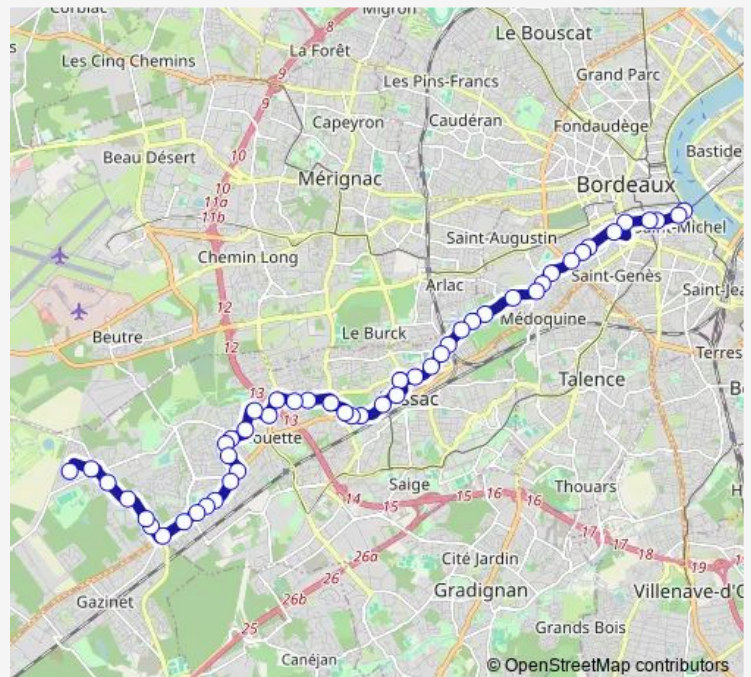

Cimetière

Le Poujeau

Nancel Pénard

Route schedule

Porte de Bourgogne — Romainville

Monday 05:30-23:00

Tuesday 05:30-23:00

Wednesday 05:30-23:00

Thursday 05:30-23:00

Friday 05:30-23:00

Saturday 05:30-23:00

Sunday 05:30-23:00

Route info

Direction: Porte de Bourgogne

Stops: 49

Trip Duration: 0 hour 52 min

24 — Principale 24

Pessac Centre (Trendel)

Grangeneuve

Ronsard

Stade Nautique

Ste Marie

Pont de l'Orient

Pape Clément (Place Sellier)