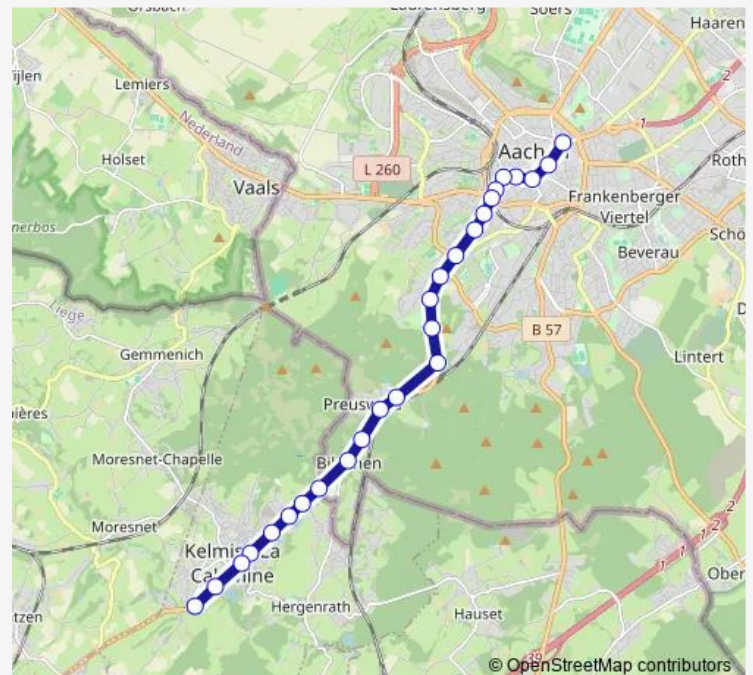

### Route schedule

Kelmis, Bruch — Aachen, Bushof

Monday 14:30

Tuesday 14:30

Wednesday 14:30

Thursday 14:30

Friday 14:30

Saturday —

### Route info

Direction: Kelmis, Bruch

Stops: 27

Trip Duration: 0 hour 30 min

■ 24 — Aachen Bushof - Preusweg - Kelmis

Aachen, Jakobsplatz

Aachen, Karlsgraben

Aachen, Annastraße (Hans-Stercken-Platz)