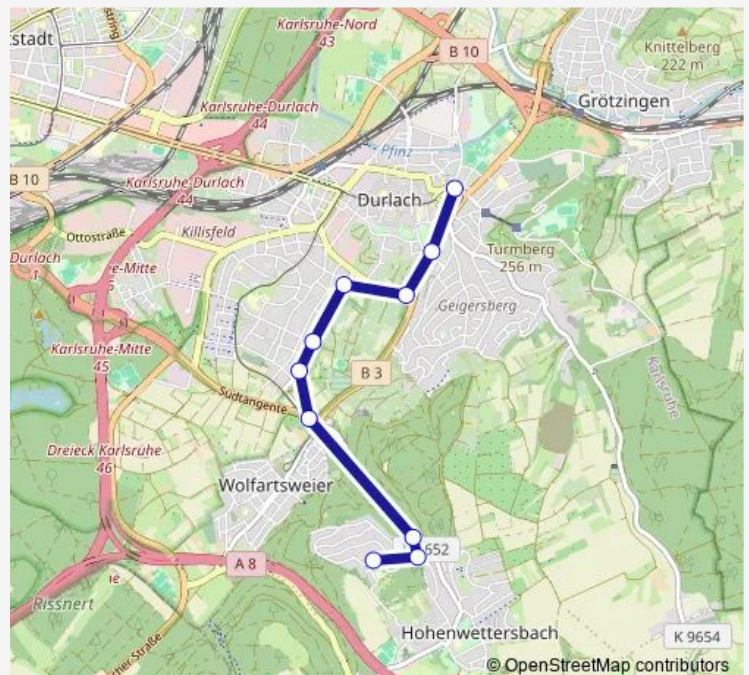

### Direction

Bergwald Fridtjof-Nansen-Str. — Durlach Turmberg

9 stops

[Open route schedule](#)

Bergwald Fridtjof-Nansen-Str.

Bergwald Hooverstraße

Bergwald Elsa-Brändström-Str.

Bergwald Bergwaldschule

Hohenwetttersbach Taglöhnergärten

Durlach Rommelstraße

Durlach Parkschlössle

Durlach Karl-Weysser-Straße

Durlach Turmberg

### Route schedule

Bergwald Fridtjof-Nansen-Str. — Durlach Turmberg

Monday 07:04

Tuesday 07:04

Wednesday 07:04

Thursday 07:04

Friday 07:04

Saturday —

### Route info

Direction: Bergwald Fridtjof-Nansen-Str.

Stops: 9

Trip Duration: 0 hour 16 min