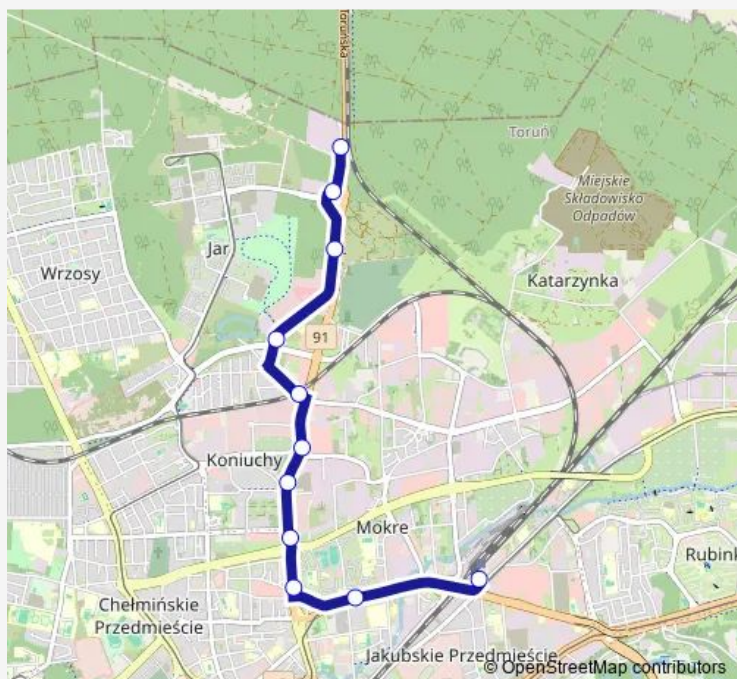

Rolnicza

Polna

Wielki Rów

Kozacka

Szczanieckiego

Kościuszki

Świętopełka

Dworzec Wschodni

### Route schedule

Forteczna — Dworzec Wschodni

Monday 06:12-22:10

Tuesday 06:12-22:10

Wednesday 06:12-22:10

Thursday 06:12-22:10

Friday 06:12-22:10

Saturday 06:12-22:10

### Route info

Direction: Forteczna

Stops: 12

Trip Duration: 0 hour 19 min