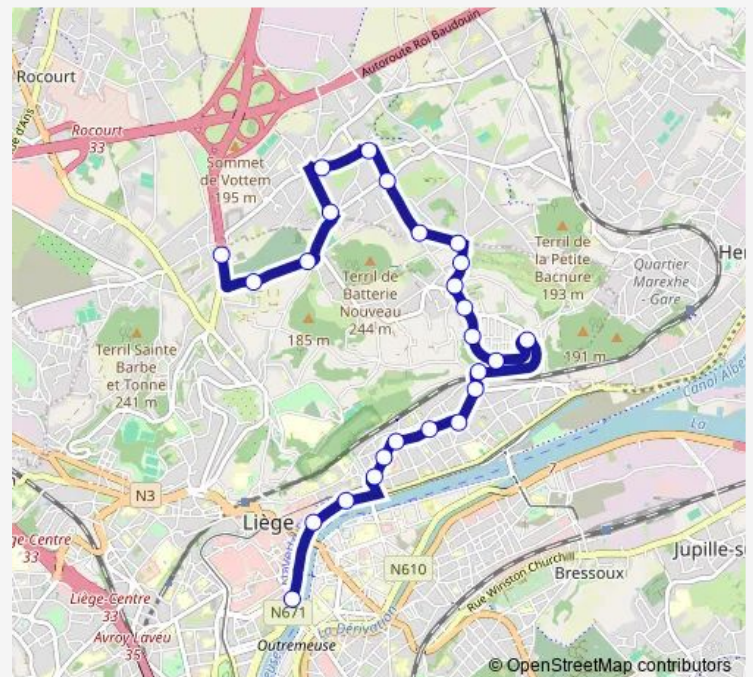

Thursday —

Friday —

Saturday —

Sunday 06:36-17:20

Route info

Direction: Liege P+R de Vottem

Stops: 23

Trip Duration: 0 hour 22 min

■ 24 — Quai Roosevelt - Thier-à-Liège - P+R Vottem

BusMaps

Liege Place des Déportés

Liege Gare Léopold

Direction

Liege Quai Roosevelt — Liege P+R de Vottem

29 stops

[Open route schedule](#)

Saturday 06:05-23:36

Sunday 18:10-23:36

Route info

Direction: Liege Quai Roosevelt

Stops: 29

Trip Duration: 0 hour 32 min

Liege Germeau

Liege Cimetière Ste-Walburge