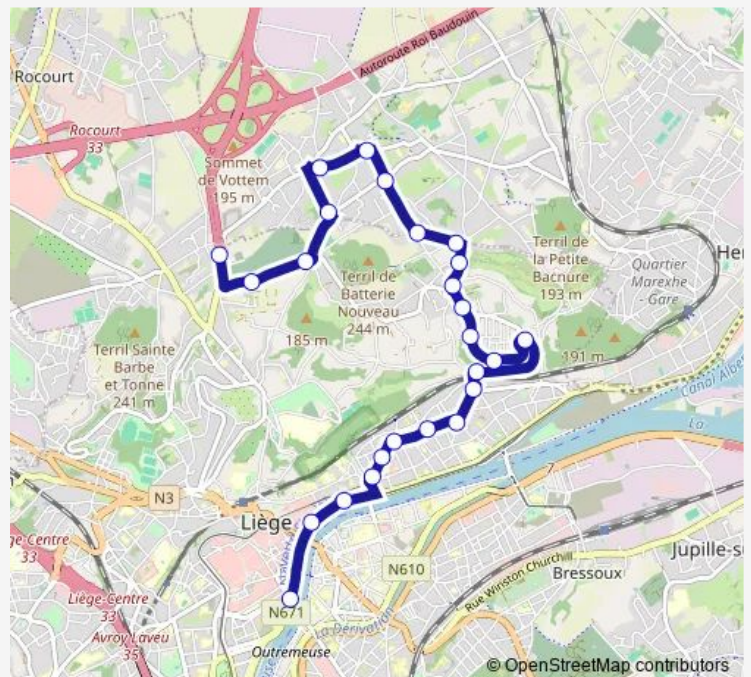

—

Sunday

06:36-17:20

Route info

Direction: Liege P+R de Vottem

Stops: 23

Trip Duration: 0 hour 24 min

■ 24 — Quai Roosevelt - Thier-à-Liège - P+R Vottem

BusMaps

Liege Place des Déportés

Liege Gare Léopold

Direction

Liege Quai Roosevelt — Liege P+R de Vottem

29 stops

[Open route schedule](#)

Liege Quai Roosevelt

Sunday 18:10-23:36

Route info

Direction: Liege Quai Roosevelt

Stops: 29

Trip Duration: 0 hour 36 min

Liege Germeau

Liege Cimetière Ste-Walburge

Liege P+R de Vottem