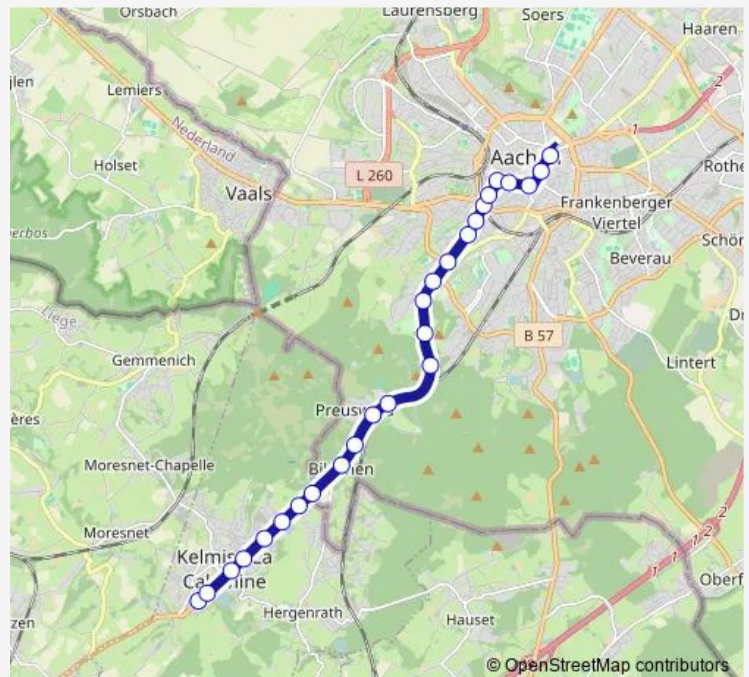

**Direction**

Kelmis, Bruch — Aachen, Preuswald

13 stops

[Open route schedule](#)

Kelmis, Bruch

Kelmis, Sadar

Kelmis, B.B.L.

Kelmis, Friedhof

Kelmis, Hattich

Kelmis, Belgisches Zollamt Tulje

Kelmis, Hergenrather Weg

Aachen, Bildchen Grenze (Wasserwerk)

Aachen, Bildchen Zollamt

Aachen, Pumpstation

Aachen, Reimser Straße

Aachen, Walhorner Straße

Saturday 23:28-00:17<sup>+1</sup>

Sunday 23:28-00:17<sup>+1</sup>

Route info

Direction: Kelmis, Bruch

Stops: 13

Trip Duration: 0 hour 10 min

24 — Aachen Bushof - Preusweg - Kelmis

## Direction

Aachen, Bushof — Kelmis, Bruch

26 stops

[Open route schedule](#)

Aachen, Bushof

Aachen, Elisenbrunnen

Aachen, Alter Posthof

Aachen, Annastraße (Hans-Stercken-Platz)