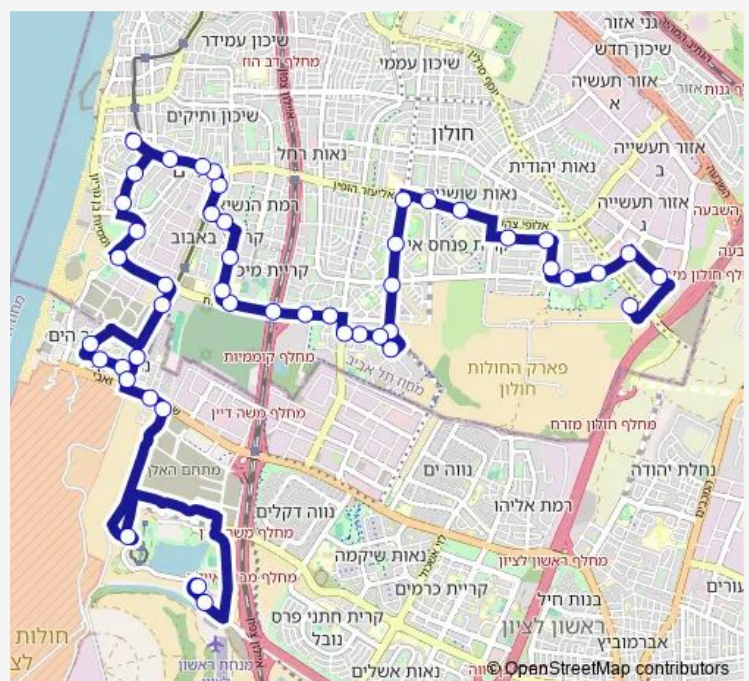

משה דיין/בן גוריון

תחנת דלק היובל/משה דיין

ת. רכבת הקוממיות

Route schedule

מסוף קריית שרת — יוסף טומי לפיד/דרך ההצלחה

Monday	06:00-22:00
Tuesday	06:00-22:00
Wednesday	06:00-22:00
Thursday	06:00-22:00
Friday	06:30-14:30
Saturday	—
Sunday	06:00-22:00

Route info

Direction: מסוף קריית שרת

Stops: 47

Trip Duration: 0 hour 58 min

24 — מסוף קריית שרת-חולון <-> יוסף טומי לפיד/דרך ההצלחה-ראשון לציון-1#

בית העלמין/הקוממיות

אנה פרנק/הקוממיות

אנה פרנק/הרב מיימון