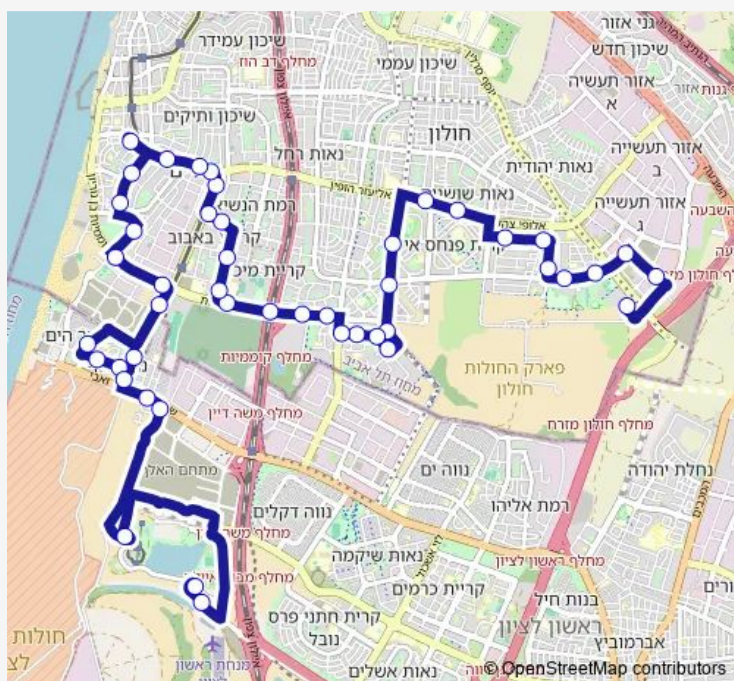

משה דיין/בן גוריון

תחנת דלק היובל/משה דיין

ת. רכבת הקוממיות

Route schedule

מסוף קריית שרת — יוסף טומי לפיד/דרך ההצלחה

Monday	06:00-22:00
Tuesday	06:00-22:00
Wednesday	06:00-22:00
Thursday	06:00-22:00
Friday	06:30-14:30
Saturday	—
Sunday	06:00-22:00

Route info

Direction: מסוף קריית שרת

Stops: 47

Trip Duration: 0 hour 58 min

24 — מסוף קריית שרת-חולון->יוסף טומי לפיד/דרך ההצלחה-ראשון לציון-1#

בית העלמין/הקוממיות

אנה פרנק/הקוממיות

אנה פרנק/הרב מיימון