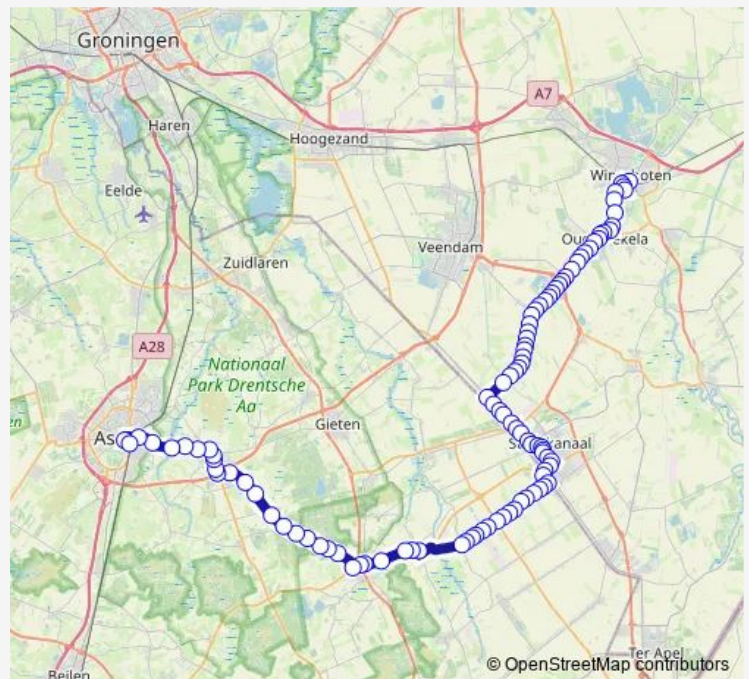

### Route schedule

Assen, Station (Perron C) — Winschoten, Station uitstaphalte

Monday	05:52-19:02
Tuesday	05:52-19:02
Wednesday	05:52-19:02
Thursday	05:52-19:02
Friday	05:52-19:02
Saturday	09:02-18:02
Sunday	—

### Route info

Direction: Assen, Station (Perron C)

Stops: 102

Trip Duration: 1 hour 35 min

24 — Winschoten - Stadskanaal - Borger - Assen

Borger, Rolderstraat 6

Borger, Rolderstraat

Borger, P+R Borger

Borger, Centrum

Borger, De Drift

Buinen, Eeserweg

Buinen, Schoolstraat

Buinen, Kanaalstraat

Buinerveen, Noorderstraat

Buinerveen, Hoofdkade

Nieuw Buinen, Molenlaan