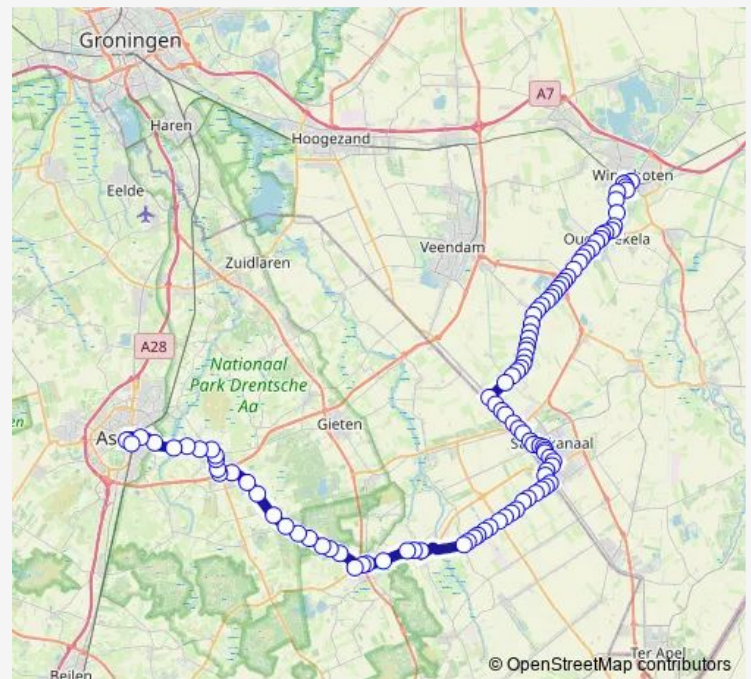

Papenvoort, Stroetendijk

Borger, Camping

Borger, Lunsveen

Route schedule

Assen, Station (Perron C) — Winschoten, Station uitstaphalte

Monday	05:52-19:02
Tuesday	05:52-19:02
Wednesday	05:52-19:02
Thursday	05:52-19:02
Friday	05:52-19:02
Saturday	09:02-18:02
Sunday	—

Route info

Direction: Assen, Station (Perron C)

Stops: 102

Trip Duration: 1 hour 42 min

24 — Winschoten - Stadskanaal - Borger - Assen

Borger, Rolderstraat 6

Borger, Rolderstraat

Borger, P+R Borger

Borger, Centrum

Borger, De Drift

Buinen, Eeserweg

Buinen, Schoolstraat

Buinen, Kanaalstraat

Buinerveen, Noorderstraat

Buinerveen, Hoofdkade

Nieuw Buinen, Molenlaan