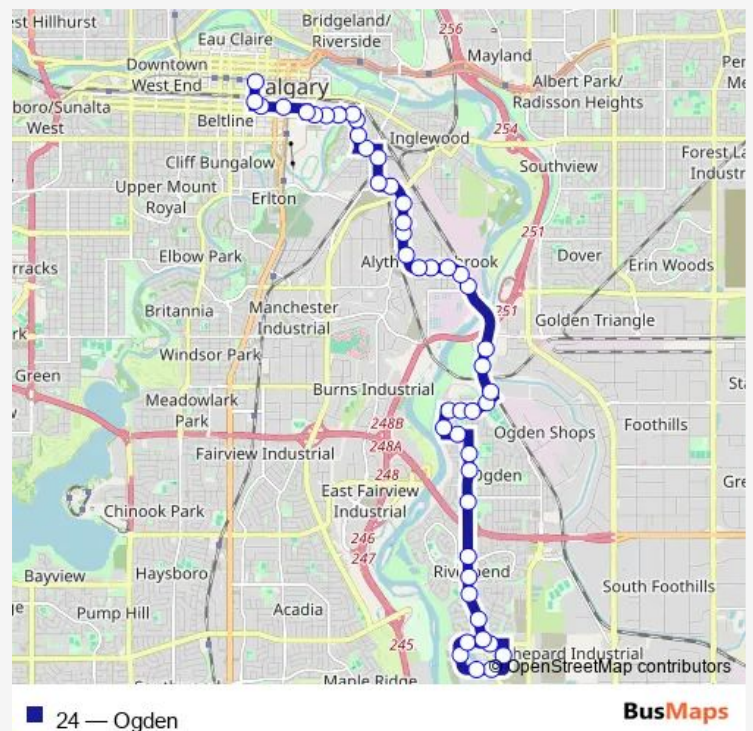

EB 62 AV SE @ 17A ST Se

EB 62 AV SE @ 18A ST Se

EB Millican RD @ Lynnview RD Se

NB Ogden RD @ Millican RD Se

Route schedule

EB Quarry Park BV @ 18 ST Se — NB 1 ST SW @ 8 AV SW farside

Monday 04:44-00:51⁺¹

Tuesday 04:44-00:51⁺¹

Wednesday 04:44-00:51⁺¹

Thursday 04:44-00:51⁺¹

Friday 04:44-00:51⁺¹

Saturday 05:38-22:29

Sunday 05:38-22:29

Route info

Direction: EB Quarry Park BV @ 18 ST Se

Stops: 47

Trip Duration: 0 hour 40 min

NB Ogden RD @ S. of 50 AV Se

NB Ogden RD @ 50 AV Se

NB Ogden RD @ 42 AV Se

NB Ogden RD @ 17A ST Se

WB Ogden RD @ 16A ST Se

WB Ogden RD @ 15A ST Se

WB Ogden RD @ 14A ST Se

NB Ogden RD @ 38 AV Se

NB Ogden RD @ 34 AV Se

NB Ogden RD @ N. of 34 AV Se

NB Ogden RD @ Bonnybrook RD Se

WB 26 AV @ Portland ST Se

NB 11 ST SE @ 26 AV Se

NB 11 ST SE @ 21 AV Se

WB 19 AV SE @ 9 ST Se