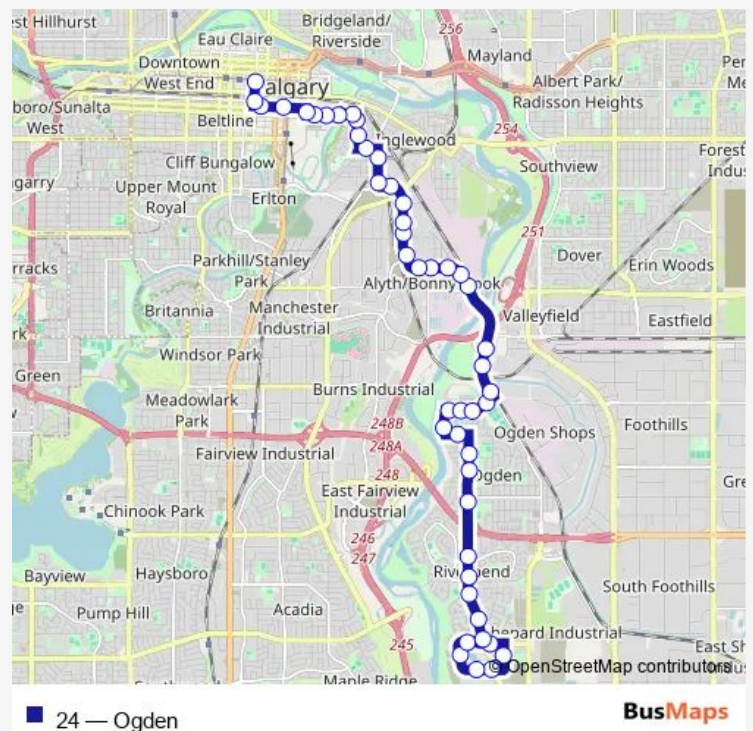

EB 62 AV SE @ 17A ST Se

EB 62 AV SE @ 18A ST SE

EB Millican RD @ Lynnview RD SE

NB Ogdén RD @ Millican RD Se

Route schedule

EB Quarry Park BV @ 18 ST Se — NB 1 ST SW @ 8 AV SW farside

Monday 04:44-00:51⁺¹

Tuesday 04:44-00:51⁺¹

Wednesday 04:44-00:51⁺¹

Thursday 04:44-00:51⁺¹

Friday 04:44-00:51⁺¹

Saturday 05:38-22:29

Sunday 05:38-22:29

Route info

Direction: EB Quarry Park BV @ 18 ST Se

Stops: 47

Trip Duration: 0 hour 40 min

24 — Ogdén

NB Ogden RD @ S. of 50 AV Se

NB Ogden RD @ 50 AV Se

NB Ogden RD @ 42 AV Se

NB Ogden RD @ 17A ST Se

WB Ogden RD @ 16A ST Se

WB Ogden RD @ 15A ST Se

WB Ogden RD @ 14A ST Se

NB Ogden RD @ 38 AV Se

NB Ogden RD @ 34 AV Se

NB Ogden RD @ N. of 34 AV Se

NB Ogden RD @ Bonnybrook RD Se

WB 26 AV @ Portland ST Se

NB 11 ST SE @ 26 AV Se

NB 11 ST SE @ 21 AV Se