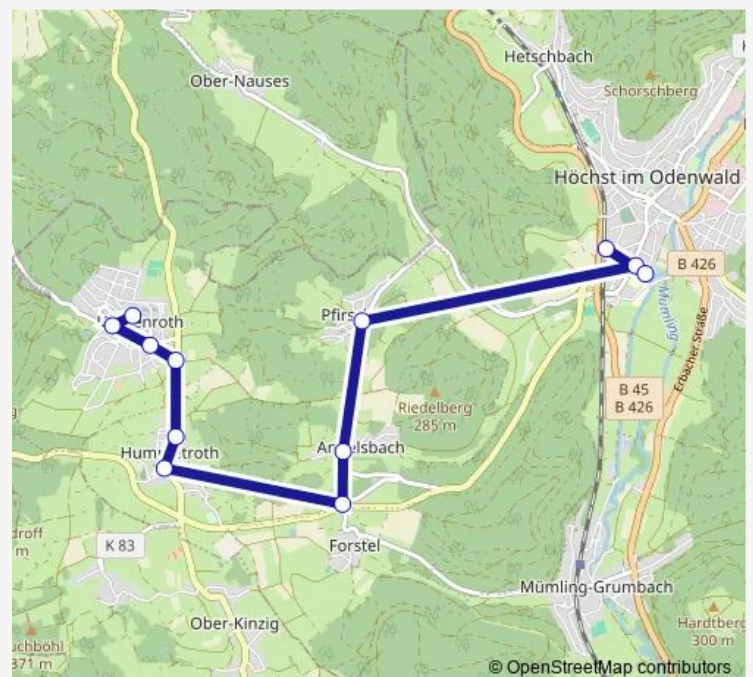

Höchst (Odw.)-Annelsbach Ort

Höchst (Odw.)-Forstel Ort

Höchst (Odw.)-Mümling-Grumbach Markt

Bad König-Etzen-Gesäß B 45

Bad König Nord

Bad König Am Bahndamm

Bad König Bahnhof

Route schedule

Höchst (Odw.) Ernst-Göbel-Schule — Bad König Bahnhof

Monday 16:40

Tuesday 16:40

Wednesday 16:40

Thursday 16:40

Friday 16:40

Saturday —

Sunday —

Route info

Direction: Höchst (Odw.) Ernst-Göbel-Schule

Stops: 9

Trip Duration: 0 hour 27 min

Direction

Höchst (Odw.)-Hassenroth Alte Schule — Höchst (Odw.)
Bahnhof

12 stops

[Open route schedule](#)

Direction: Höchst (Odw.)-Hassenroth Alte Schule

Stops: 12

Trip Duration: 0 hour 28 min

Direction

Höchst (Odw.) Bahnhof — Bad König
Carl-Weyprecht-Schule

9 stops

[Open route schedule](#)

Höchst (Odw.) Bahnhof