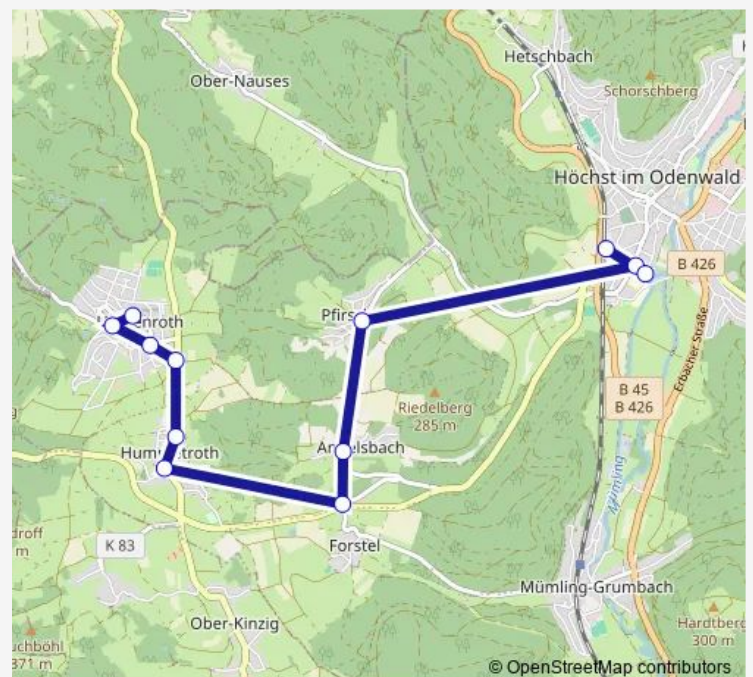

Direction

Höchst (Odw.) Ernst-Göbel-Schule — Bad König Bahnhof

9 stops

[Open route schedule](#)

Höchst (Odw.) Ernst-Göbel-Schule

Höchst (Odw.)-Pfirsichbach Ortsmitte

Höchst (Odw.)-Annelsbach Ort

Höchst (Odw.)-Forstel Ort

Tuesday 16:40

Wednesday 16:40

Thursday 16:40

Friday 16:40

Saturday —

Sunday —

Route info

Direction: Höchst (Odw.) Ernst-Göbel-Schule

Stops: 9

Trip Duration: 0 hour 27 min

Direction

Höchst (Odw.)-Hassenroth Alte Schule — Höchst (Odw.)
Bahnhof

12 stops

[Open route schedule](#)

Höchst (Odw.)-Hassenroth Alte Schule

Höchst (Odw.)-Hassenroth Spielplatz/Teich

Thursday 06:35-07:42

Friday 06:35-07:42

Saturday —

Sunday —

Route info

Direction: Höchst (Odw.)-Hassenroth Alte Schule

Stops: 12

Trip Duration: 0 hour 28 min